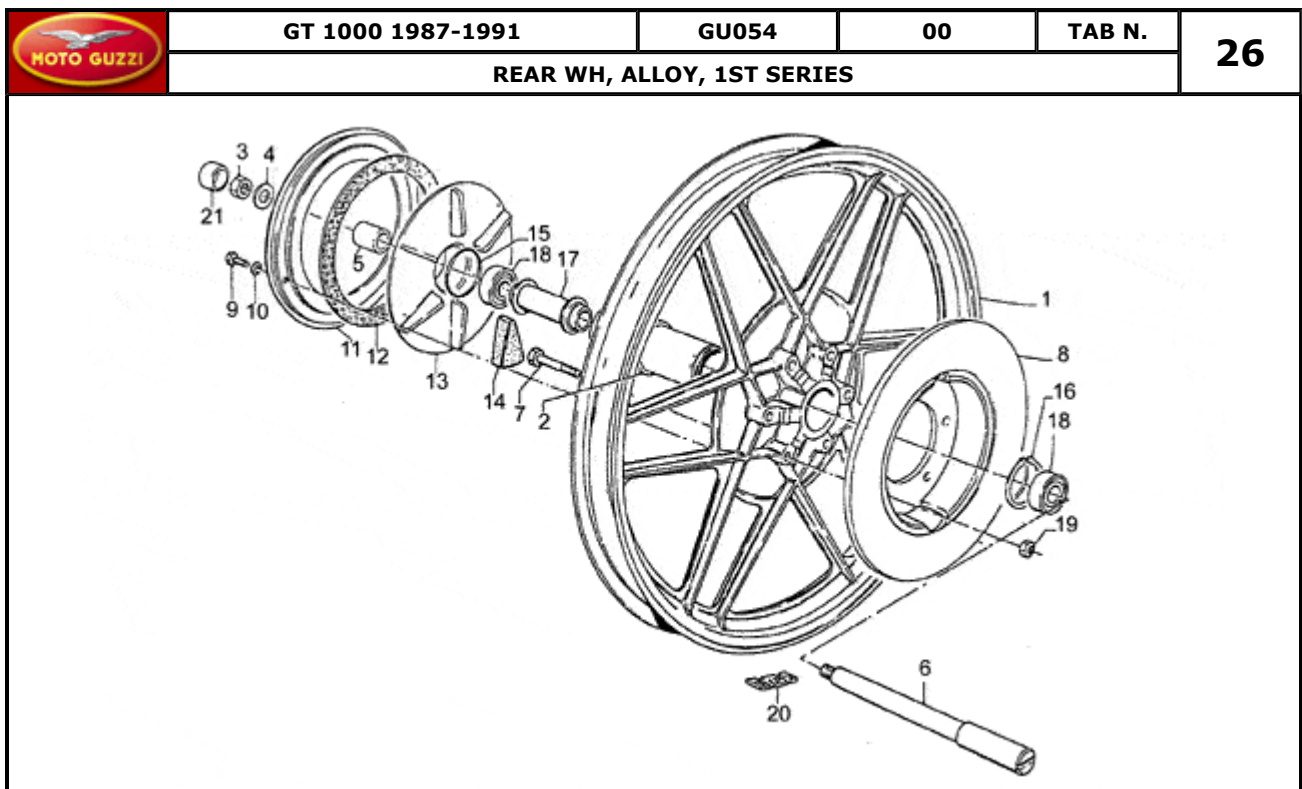

Pos.	Description	Year	I_M	Country	Version	Code	Q.ty	P.Cod.
1	Rear wheel	-	-	-	-	GU14630650	1	
2	Hub	-	-	-	-	GU14632250	1	
3	Nut M6X1,5	-	-	-	-	GU92602316	1	
4	Washer	-	-	-	-	GU14634400	1	
5	Spacer	-	-	-	-	GU17634150	1	
6	Pin	-	-	-	-	GU17633360	1	
7	Screw	-	-	-	-	GU98052450	6	
8	Rear brake disc	-	-	-	-	GU18635760	1	
9	Hex screw M6X20	-	-	-	-	GU98054320	3	
10	Notched washer	-	-	-	-	GU95021106	3	
11	Flange	-	-	-	-	GU14335650	1	
12	Ring	-	-	-	-	GU14335350	1	
13	Flexible coupling disc	-	-	-	-	GU14335203	1	
14	Rubber cush drive hub	-	-	-	-	GU01336800	12	
15	O-ring	-	-	-	-	GU90706490	1	
16	Circlip	-	-	-	-	GU90271055	1	
17	Bearing internal spacer	-	-	-	-	GU14634050	1	
18	Ball bearing 20X47X14	-	-	-	-	GU92204220	2	
19	Nut	-	-	-	-	GU92630508	6	
20	Counterweight	-	-	-	-	GU14616150	1	
21	Plug	-	-	-	-	GU62616800	1