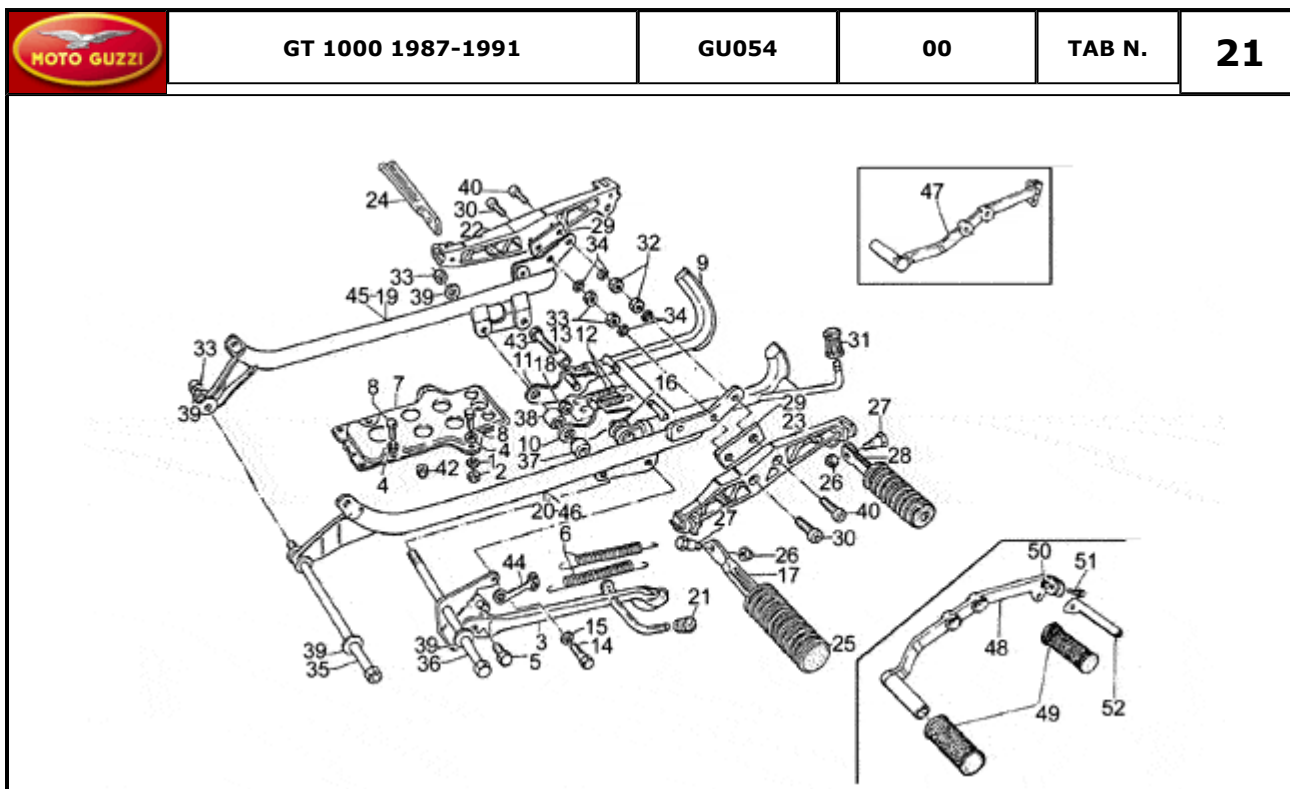

Pos.	Description	Year	I_M	Country	Version	Code	Q.ty	P.Cod.
1	Spring washer	-	-	-	-	GU95021108	2	
2	Nut M8X1,25	-	-	-	-	GU92602208	4	
3	Lateral stand	-	-	-	-	GU28432010	1	
4	Washer	-	-	-	-	GU95004208	7	
5	Pin	-	-	-	-	GU99105129	1	
6	Spring	-	-	-	-	GU17434060	2	
7	Plate	-	-	-	-	GU14418200	1	
8	Hex screw M8X16	-	-	-	-	GU98054416	5	
9	Central stand	-	-	-	-	GU30430310	1	
10	LH plate	-	-	-	-	GU14433200	1	
11	RH plate	-	-	-	-	GU14432900	1	
12	Spring	-	-	-	-	GU18434060	2	
13	LH bush	-	-	-	-	GU14433500	2	
14	Screw	-	-	-	-	GU98052545	1	
15	Washer 10,2x18x2	-	-	-	-	GU95004210	2	
16	Spring washer 19x34x1,5	-	-	-	-	GU14433400	2	
17	LH Foot rests	-	-	-	1A	GU28441810	1	
18	Nut M10X1,5	-	-	-	-	GU92630110	2	
19	RH cradle arm	-	-	-	-	GU17420350	1	n
	RH cradle arm	-	-	-	-	GU28420334	1	v
20	LH cradle arm	-	-	-	-	GU28422110	1	n
	LH cradle arm	-	-	-	-	GU28422134	1	v
21	Rubber spacer	-	-	-	-	GU14423800	1	
22	RH foot rest support	-	-	-	1A	GU28443510	1	
23	LH footrest support	-	-	-	1A	GU28446010	1	
24	Front RH footrest	-	-	-	1A	GU28440710	1	
25	Rubber pedal	-	-	-	1A	GU28443201	2	
26	Nut M6x1	-	-	-	1A	GU92630206	4	
27	Screw	-	-	-	1A	GU28442200	4	
28	Rear footrest	-	-	-	1A	GU28442310	2	
29	Plate	-	-	-	-	GU17444250	2	
30	Screw	-	-	-	-	GU98823635	2	
31	Rubber pedal	-	-	-	-	GU13432640	1