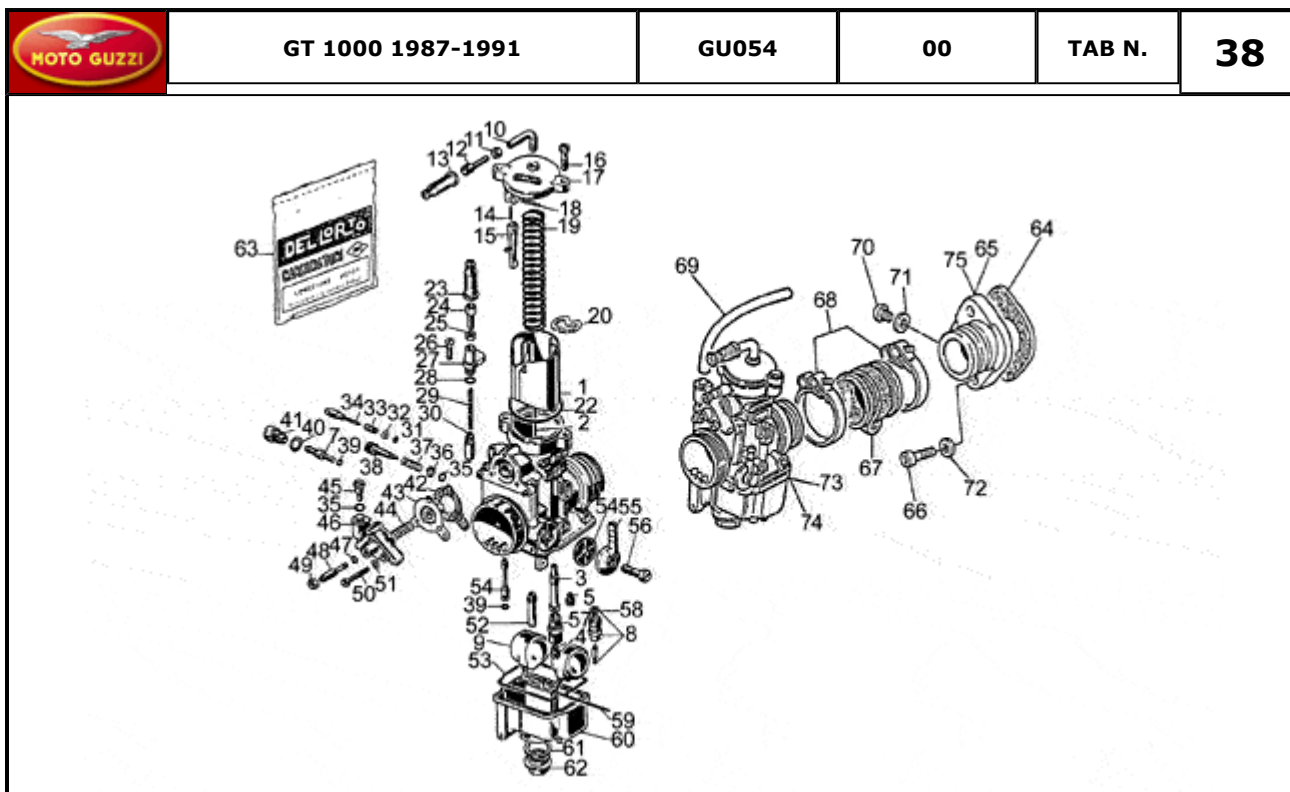

Pos.	Description	Year	I_M	Country	Version	Code	Q.ty	P.Cod.
1	Gas valve 60/3	-	-	-	-	GU30937510	1	
2	Conical pin	-	-	-	-	GU28937750	1	
3	Needle valve AR268	-	-	-	-	GU30935510	1	
4	Main jet 130	-	-	-	-	GU28935711	1	
5	Idle jet 50	-	-	-	-	GU66935910	1	
6	Starter jet 70	-	-	-	-	GU14936050	1	
7	Pump jet 33	-	-	-	-	GU28939050	1	
8	Needle valve 300	-	-	-	-	GU30939110	1	
9	Float	-	-	-	-	GU14933000	1	
10	Pipe	-	-	-	-	GU49938900	1	
11	Nut	-	-	-	DO15	000000	1	
12	Wire tensioner screw	-	-	-	-	GU53937200	1	
13	Throttle cable cap	-	-	-	O1	000000	1	
14	Spring	-	-	-	-	GU14938050	1	
15	Pump control lever	-	-	-	DO16	000000	1	
16	Screw	-	-	-	-	GU14934650	1	
17	Cover	-	-	-	DO17	000000	1	
18	Pin	-	-	-	DO18	000000	1	
19	Spring	-	-	-	DO19	000000	1	
20	Clip	-	-	-	DO20	000000	1	
22	Gasket	-	-	-	O1	000000	1	
23	Starter cable cap	-	-	-	O1	000000	1	
24	Wire tensioner screw	-	-	-	-	GU12937200	1	
25	Nut	-	-	-	-	GU12937300	1	
26	Screw	-	-	-	-	GU13937900	1	
27	Starter device cover	-	-	-	-	GU17937450	1	
28	Gasket	-	-	-	O1	000000	1	
29	Spring	-	-	-	-	GU13937600	1	
30	Starter valve	-	-	-	-	GU13937800	1	
31	Gasket	-	-	-	O1	000000	1	
32	Flat washer	-	-	-	-	GU65933700	1	
33	Spring	-	-	-	-	GU13936300	1	
34	Screw	-	-	-	-	GU30936210	1