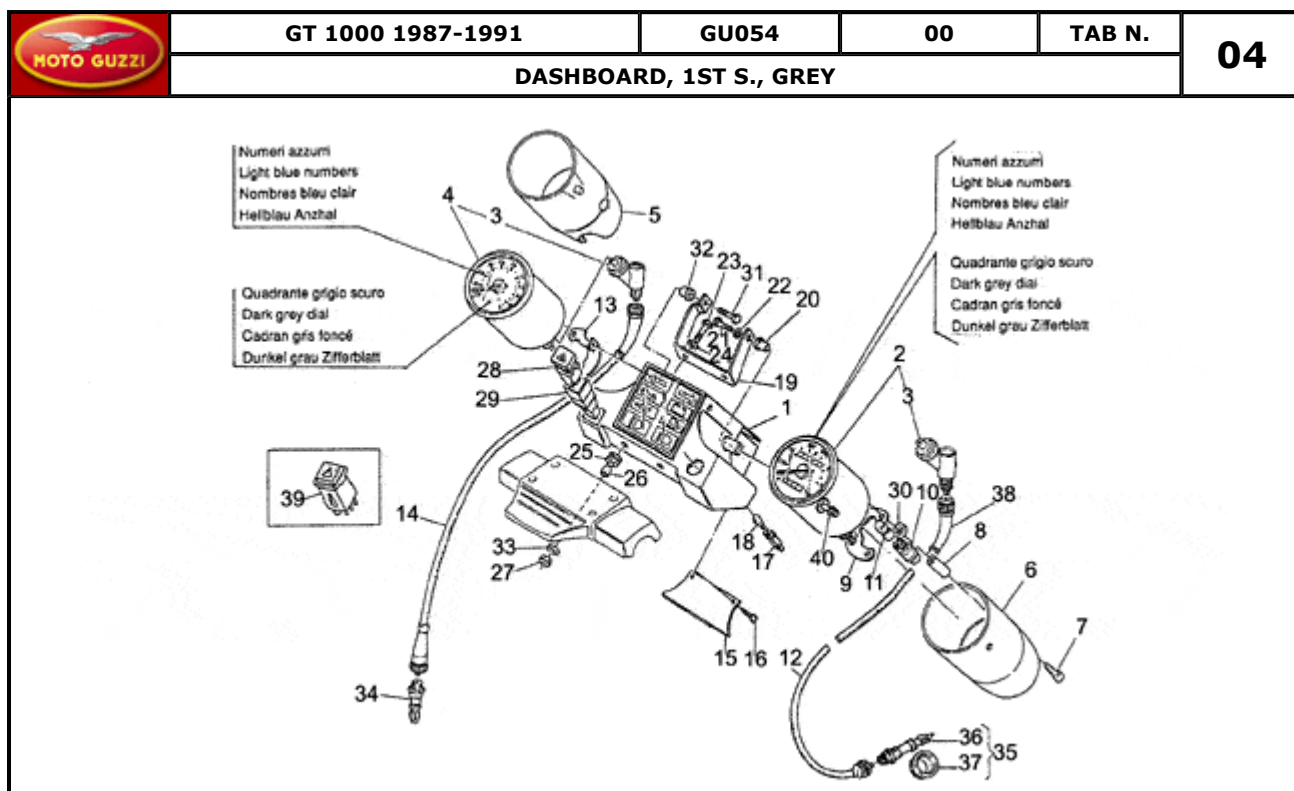

Pos.	Description	Year	I_M	Country	Version	Code	Q.ty	P.Cod.
1	Dashboard box assy.	-	-	-	-	GU23760010	1	
2	Speedometer	-	-	-	-	GU23761570	1	
3	Gear 60°	-	-	-	-	GU23768310	2	
4	Tachometer	-	-	-	-	GU23767270	1	
5	Rev counter container	-	-	-	-	GU23761910	1	
6	Speedometer container	-	-	-	-	GU23762010	1	
7	Screw	-	-	-	-	GU98622214	2	
8	Spacer	-	-	-	-	GU23765110	2	
9	Plate	-	-	-	-	GU23764910	1	
10	Lampholder	-	-	-	-	GU14768650	2	
11	Lamp 12V 3W	-	-	-	-	GU17762150	2	
12	Speedometer transmission	-	-	-	-	GU12760400	1	
13	Plate	-	-	-	-	GU23766510	1	
14	Rev counter transmission	-	-	-	-	GU19768100	1	
15	Lower cover	-	-	-	-	GU29765250	1	
16	Self-tap screw	-	-	-	-	GU99210210	2	
17	Lampholder	-	-	-	-	GU19768680	8	
18	Lamp 12V-1,2W	-	-	-	-	GU93450140	8	
19	U-bolt	-	-	-	-	GU23764110	1	
20	Spacer	-	-	-	-	GU23766911	1	
21	Screw	-	-	-	-	GU98054225	1	
22	Washer	-	-	-	-	GU95004205	2	
23	Hex screw M6X22	-	-	-	-	GU98054322	2	
24	Washer 6,15x11x0,8	-	-	-	-	GU95004206	2	
25	Rubber spacer	-	-	-	-	GU91551085	2	
26	Spacer	-	-	-	-	GU91180607	2	
27	Nut M6x1	-	-	-	-	GU92630106	2	
28	Turn indicator switch	-	-	-	1A	GU28745760	1	
29	Rubber protection	-	-	-	-	GU35755780	1	
30	Rubber spacer	-	-	-	-	GU93110060	4	
31	Screw	-	-	-	-	GU98054230	1	
32	Spacer	-	-	-	-	GU23766910	1	
33	Special washer	-	-	-	-	GU61013800	2