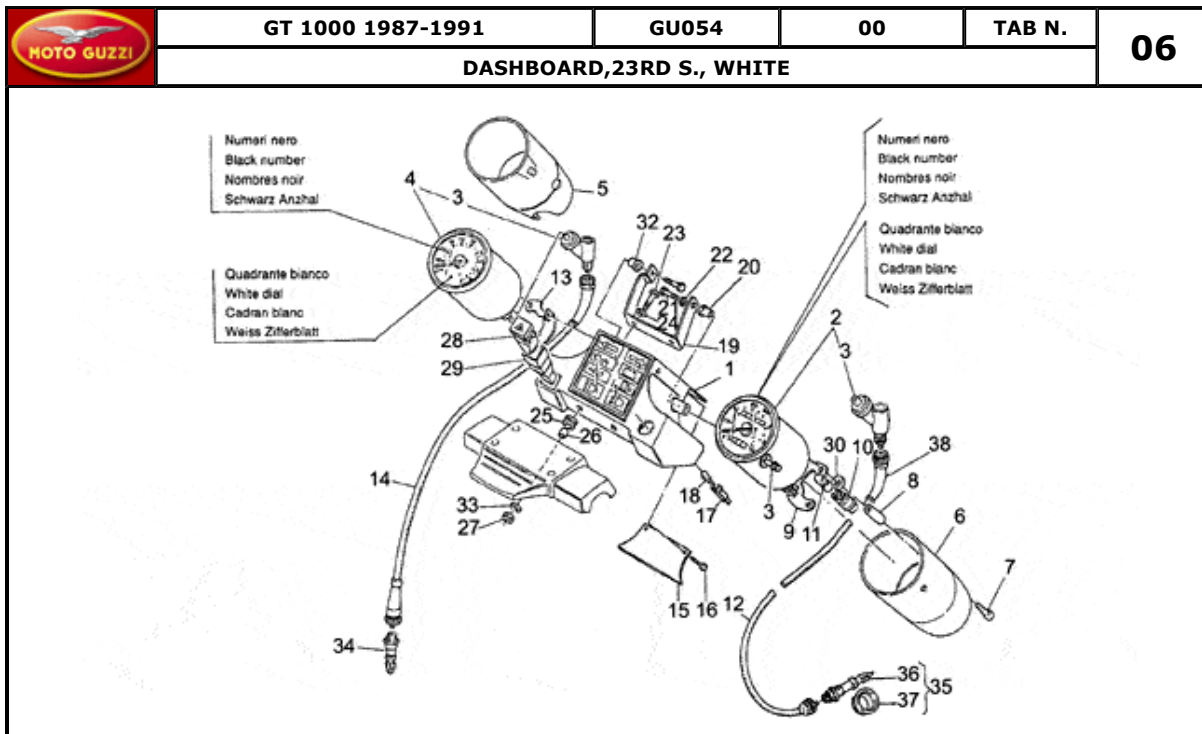

Pos.	Description	Year	I_M_	Country	Version	Code	Q.ty	P.Cod.
1	Dashboard box assy.	-	-	-	-	GU23760010	1	
2	Speedometer Mhp	-	-	-	-	GU14761570	1	
3	Reset button	-	-	-	-	GU19762810	1	
4	Tachometer	-	-	-	-	GU14767270	1	
5	Rev counter container	-	-	-	-	GU28761933	1	
6	Speedometer container	-	-	-	-	GU28762033	1	
7	Screw	-	-	-	-	GU98622214	2	
8	Spacer	-	-	-	-	GU23765110	2	
9	Plate	-	-	-	-	GU23764910	1	
10	Lampholder	-	-	-	-	GU14768650	2	
11	Lamp 12V 3W	-	-	-	-	GU17762150	2	
12	Speedometer transmission	-	-	-	-	GU28760410	1	
13	Plate	-	-	-	-	GU23766510	1	
14	Rev counter transmission	-	-	-	-	GU28768150	1	
15	Lower cover	-	-	-	-	GU29765250	1	
16	Self-tap screw	-	-	-	-	GU99210210	2	
17	Lampholder	-	-	-	-	GU19768680	8	
18	Lamp 12V-1,2W	-	-	-	-	GU93450140	8	
19	U-bolt	-	-	-	-	GU23764110	1	
20	Spacer	-	-	-	-	GU23766910	1	
21	Screw	-	-	-	-	GU98054230	2	
22	Washer	-	-	-	-	GU95004205	2	
23	Hex screw M6X22	-	-	-	-	GU98054322	2	
24	Washer 6,15x11x0,8	-	-	-	-	GU95004206	2	
25	Rubber spacer	-	-	-	-	GU91551085	2	
26	Spacer	-	-	-	-	GU91180607	2	
27	Nut M6x1	-	-	-	-	GU92630106	2	
28	Turn indicator switch	-	-	-	1A	GU28745761	1	
29	Rubber protection	-	-	-	-	GU35755780	1	
30	Rubber spacer	-	-	-	-	GU93110060	4	
32	Spacer	-	-	-	-	GU23766911	1	
33	Special washer	-	-	-	-	GU61013800	2	
34	Gear Z=14	-	-	-	-	GU14769200	1	
35	Gear Z5/11	-	-	-	-	GU14762510	1	
36	Pinion Z5	-	-	-	-	GU12763300	1	
37	Chain ring Z11	-	-	-	-	GU14766110	1	
38	Sheath	-	-	-	-	GU17762200	2