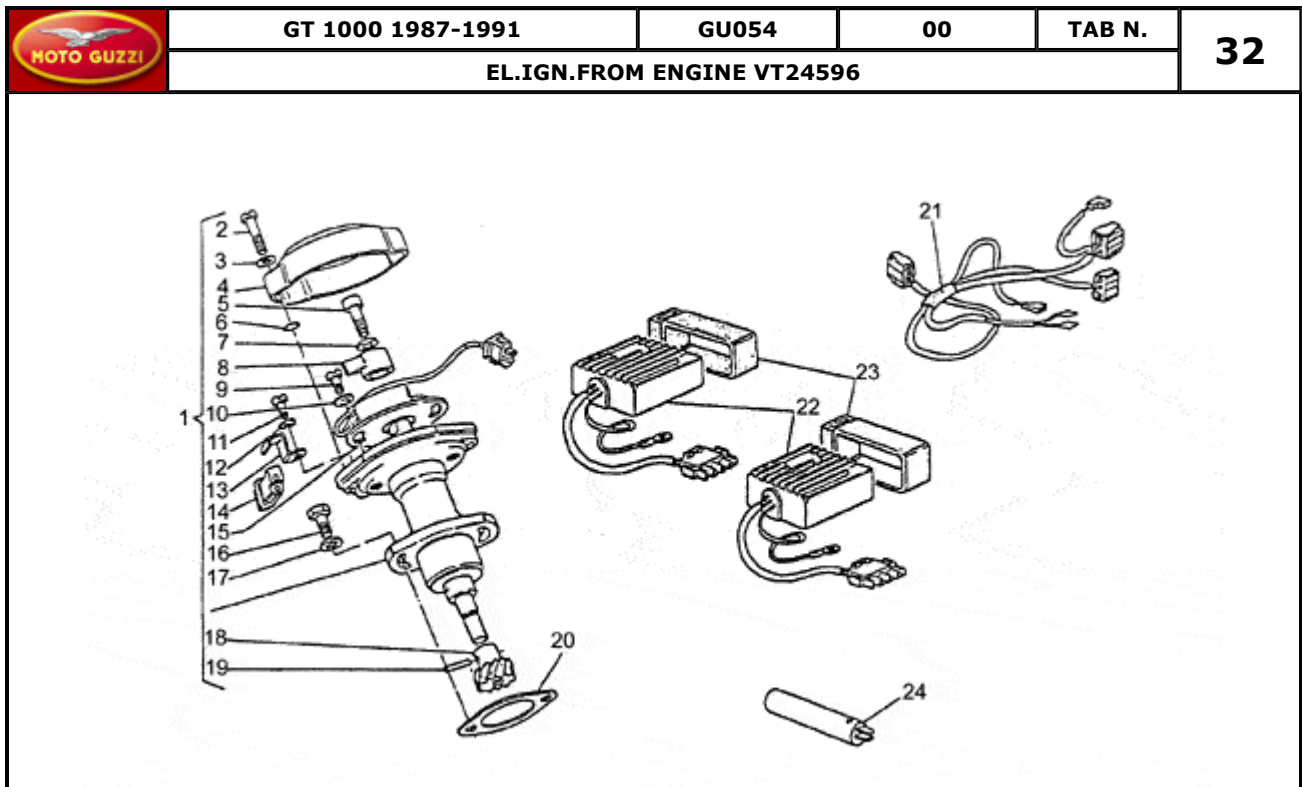

Pos.	Description	Year	I_M	Country	Version	Code	Q.ty	P.Cod.
1	Ignition unit cpl.	-	-	-	-	GU29715470	1	
2	Screw	-	-	-	-	GU98202525	2	
3	Spring washer 5,3X10X0,5	-	-	-	-	GU95129100	2	
4	Cover	-	-	-	-	GU29714870	1	
5	Hex socket screw M6X16	-	-	-	-	GU98622316	1	
6	O-ring	-	-	-	-	GU90706040	2	
7	Washer 6,4x10x0,7	-	-	-	-	GU14217901	1	
8	Rotor	-	-	-	-	GU29721070	1	
9	Screw	-	-	-	-	GU98305012	2	
10	Washer	-	-	-	-	GU95000205	2	
11	Screw	-	-	-	-	GU98200410	1	
12	Washer	-	-	-	-	GU95129080	1	
13	Clamp	-	-	-	-	GU29712970	1	
14	Fairlead	-	-	-	-	GU29710270	1	
15	Phase/revolution sensor	-	-	-	-	GU29722270	1	
16	Screw M8X25	-	-	-	-	GU98054425	2	
17	Washer	-	-	-	-	GU95000208	2	
18	Gear	-	-	-	-	GU14716200	1	
19	Pin	-	-	-	-	GU95510318	1	
20	Gasket	-	-	-	-	GU12715901	1	
21	H.T. wiring	-	-	-	-	GU29722170	1	
22	Electronic control unit	-	-	-	-	GU30721410	2	
23	Flexible support	-	-	-	-	GU27723835	2	
24	Capacitor	-	-	-	-	GU27710435	1