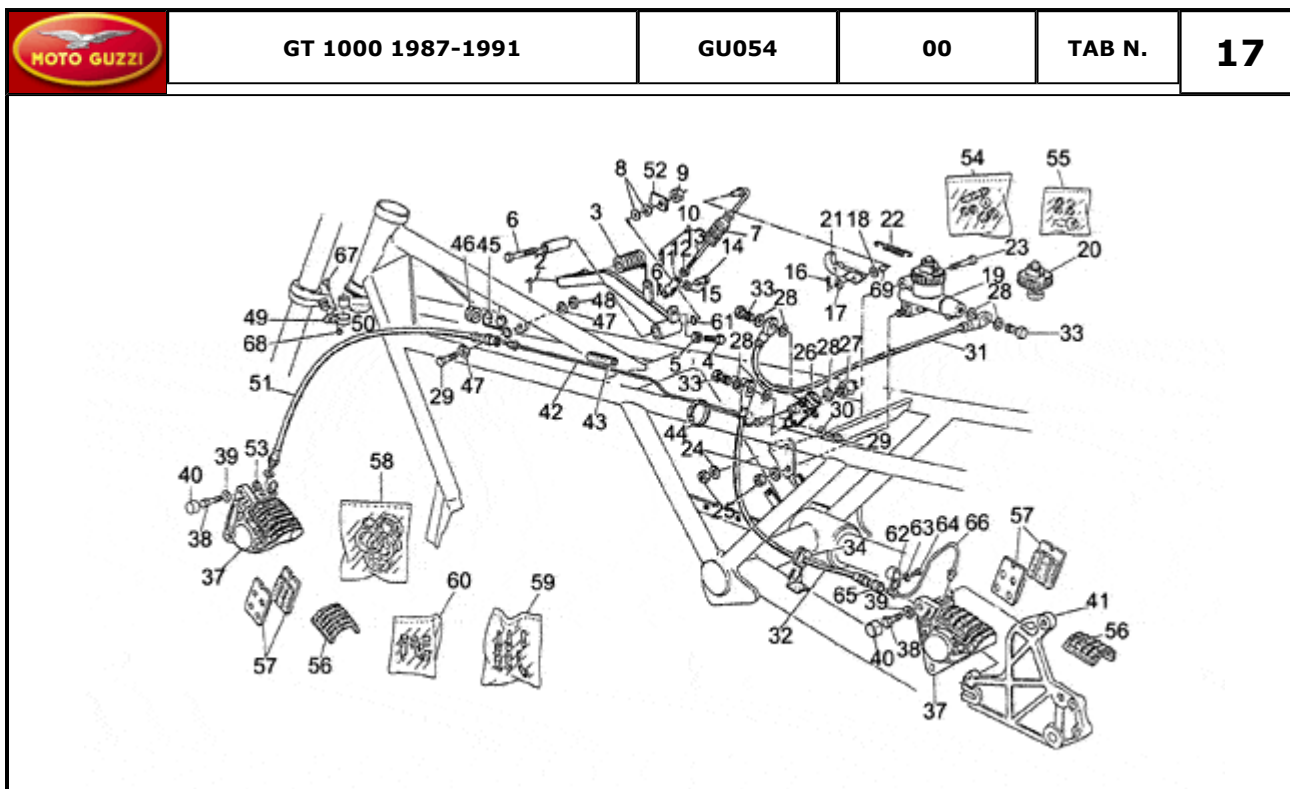

Pos.	Description	Year	I_M	Country	Version	Code	Q.ty	P.Cod.
1	Brake lever+bush	-	-	-	-	GU30676510	1	
2	Bush	-	-	-	-	GU28252010	1	
3	Rubber spacer	-	-	-	-	GU14251001	1	
4	Hex screw M6X20	-	-	-	-	GU98054320	1	
5	Nut	-	-	-	-	GU92602206	1	
6	Pin	-	-	-	-	GU17252350	1	
7	Cap	-	-	-	-	GU17093850	1	
8	Washer	-	-	-	-	GU95100409	2	
9	Nut	-	-	-	-	GU92701120	1	
10	Change gear tie rod compl.	-	-	-	-	GU17675050	1	
11	Fork	-	-	-	-	GU95740175	1	
12	Nut	-	-	-	-	GU92700073	1	
13	Tie rod	-	-	-	-	GU17675150	1	
14	Pin	-	-	-	-	GU95770265	1	
15	Washer	-	-	-	-	GU95129110	1	
16	Split pin	-	-	-	-	GU95500222	2	
17	Washer 7,5x13x1	-	-	-	-	GU95100173	1	
18	Spring washer	-	-	-	-	GU95129130	1	
19	Rear master cylinder	-	-	-	02699N-E- O2	GU29667000	1	
20	Pump cover	-	-	-	-	GU18667450	1	
21	Pump control lever	-	-	-	-	GU17667551	1	
22	Spring	-	-	-	-	GU17667651	1	
23	Screw M8X40	-	-	-	-	GU98620440	1	
24	Spring washer	-	-	-	-	GU95021108	2	
25	Nut M8X1,25	-	-	-	-	GU92602208	2	
26	Valve	-	-	-	-	GU28668533	1	
27	Switch	-	-	-	-	GU63657000	1	
28	Gasket	-	-	-	-	GU25656100	9	
29	Special washer	-	-	-	-	GU61013800	3	
30	Washer	-	-	-	-	GU95000206	2	
31	Pipe	-	-	-	-	GU28658560	1	
32	Pipe	-	-	-	-	GU17657550	1