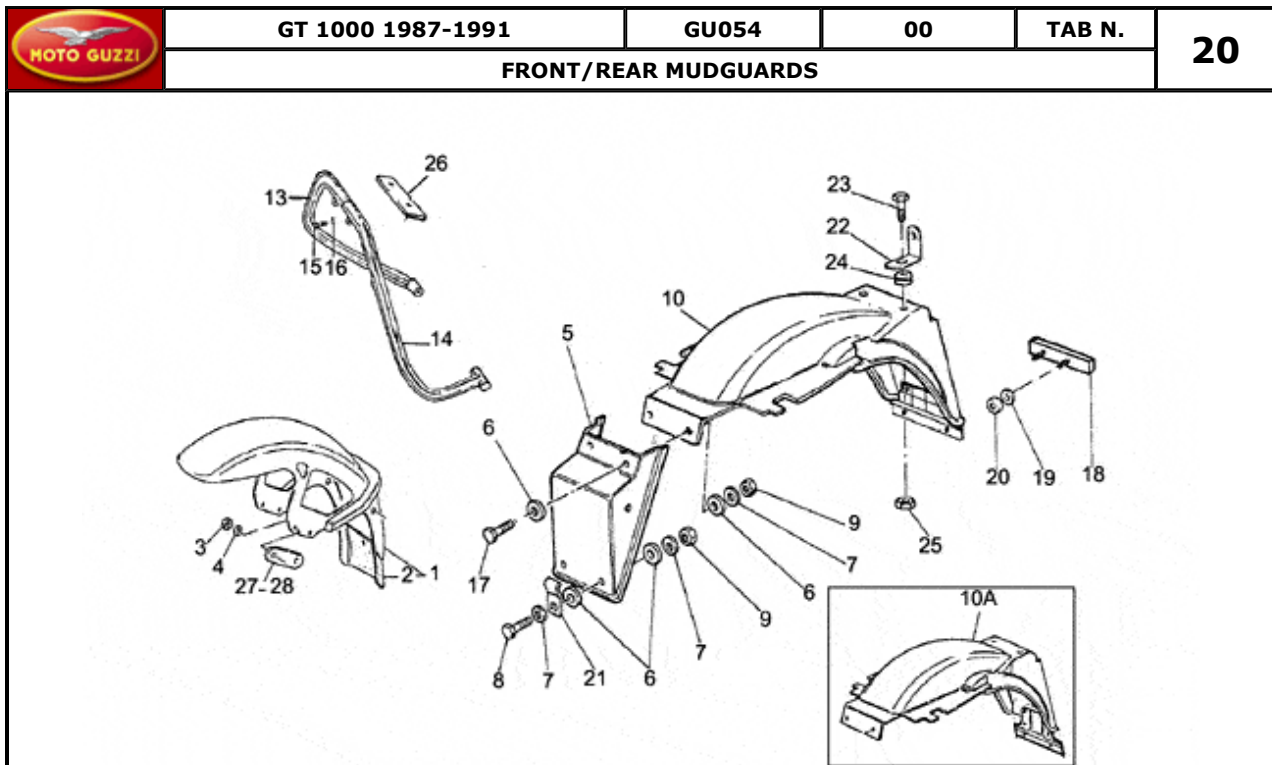

Pos.	Description	Year	I_M_	Country	Version	Code	Q.ty	P.Cod.
1	Front mudguard	-	-	-	-	n	GU28434333	1
	Front mudguard	-	-	-	-	v	GU28434329	1
	Front mudguard	-	-	-	-	r	GU28434334	1
	Front mudguard	-	-	-	-	gr	GU28434300001	1
2	Splash guard	-	-	-	-	-	GU28436945	1
3	Nut	-	-	-	-	-	GU92630508	4
4	Spring washer 8x15x0,3	-	-	-	-	-	GU61270300	4
5	Splash guard	-	-	-	-	-	GU14438700	1
6	Rubber spacer	-	-	-	-	-	GU93110060	8
7	Washer 6,4x12x1,2	-	-	-	-	-	GU95100141	4
8	Hex screw M6X20	-	-	-	-	-	GU98054320	2
9	Nut M6x1	-	-	-	-	-	GU92630106	4
10	Rear mudguard	-	-	D	-	-	GU28437033	1
	Rear mudguard	-	-	I	-	-	GU28437010	1
13	RH side bumper	-	-	-	-	-	GU17450300	1
14	LH side bumper	-	-	-	-	-	GU17450400	1
15	Hex screw M8X20	-	-	-	-	-	GU98054420	2
16	Washer	-	-	-	-	-	GU95004208	2
17	Screw	-	-	-	-	-	GU98054325	2
18	Rear reflector	-	-	-	-	-	GU28745800	1
19	Washer	-	-	-	-	-	GU95129080	2
20	Nut	-	-	-	-	-	GU92602204	2
21	U-bolt	-	-	-	-	-	GU93301313	2
22	Plate	-	-	-	-	-	GU28438000	2
23	Screw	-	-	-	-	-	GU98326016	2
24	Rubber spacer	-	-	-	-	-	GU93110060	2
25	Nut M6x1	-	-	-	-	-	GU92630106	2
26	Plate	-	-	-	-	-	GU17451750	2
27	Plate	-	-	-	1A	-	GU19436600	2
28	Plate	-	-	-	2A	-	GU28436633	2