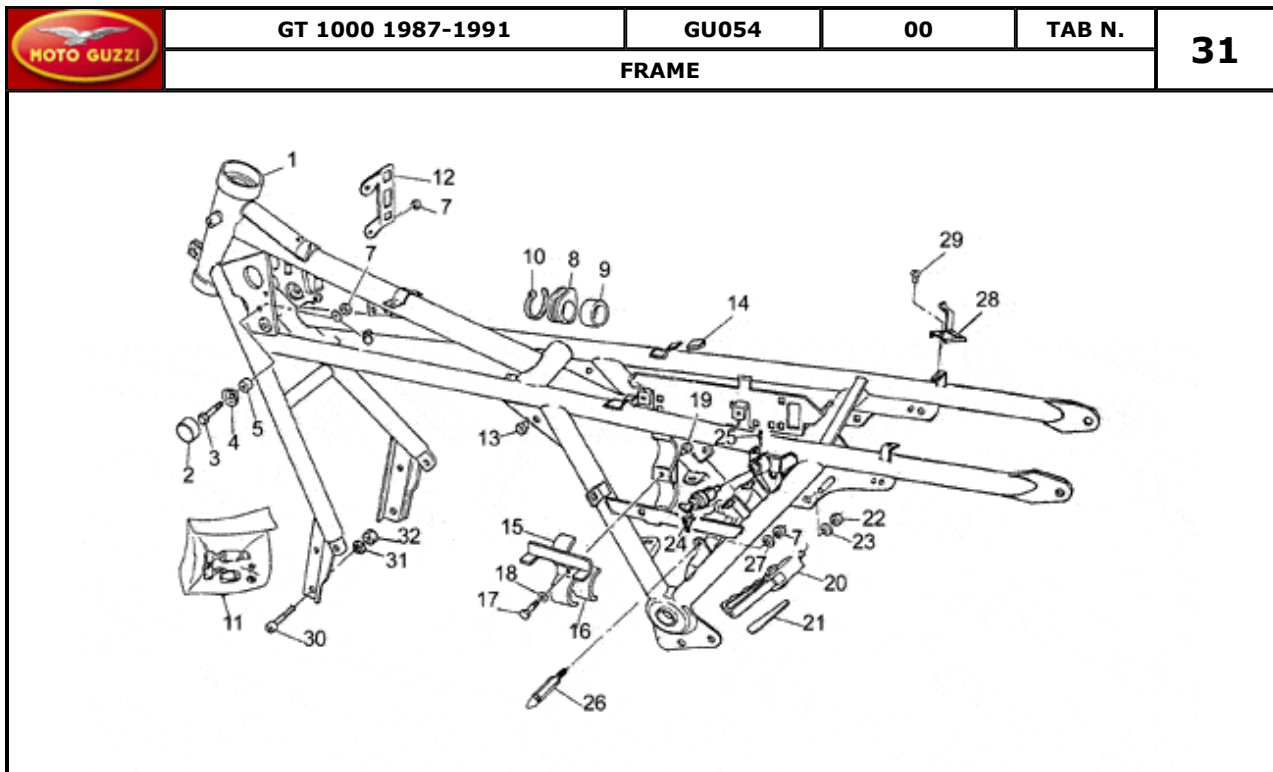

Pos.	Description	Year	I_M	Country	Version	Code	Q.ty	P.Cod.
1	Frame	-	-	-	-	r GU28400134	1	
	Frame	-	-	-	-	v GU28400135	1	
	Frame	-	-	-	-	n GU28400133	1	
2	Drift	-	-	-	-	GU39103400	2	
3	Screw	-	-	-	-	GU98054325	2	
4	Disc	-	-	-	-	GU39103500	2	
5	Spacer	-	-	-	-	GU91180612	2	
6	Washer 6,15x11x0,8	-	-	-	-	GU95004206	2	
7	Nut M6x1	-	-	-	-	GU92630106	6	
8	Rubber spacer	-	-	-	-	GU14109000	2	
9	Drift	-	-	-	-	GU28109040	2	
10	Hose clamp 3,6x20,6	-	-	-	-	GU14609650	4	
11	Steering lock	-	-	-	-	GU28782550	1	
12	RH conn. fixing plate	-	-	-	-	GU28749733	1	
13	Plug	-	-	-	-	GU93180080	4	
14	Rubber spacer	-	-	-	-	GU29461450	2	
15	Plate	-	-	-	-	GU30716710	1	
16	Drift	-	-	-	-	GU29716650	2	
17	Screw	-	-	-	-	GU98054318	1	
18	Special washer	-	-	-	-	GU61013800	1	
19	Drift	-	-	-	-	GU19705900	3	
20	Handle	-	-	-	-	GU30464310	1	
21	Transfer	-	-	-	-	GU30920810	2	
22	Nut	-	-	-	-	GU92630108	1	
23	Washer	-	-	-	-	GU95004208	1	
24	Saddle lock	-	-	-	-	GU28468700	1	
25	Threaded pin	-	-	-	-	GU35782880	1	
26	Stud bolt	-	-	-	-	GU28478550	1	
27	Washer	-	-	-	-	GU95000206	2	
28	U-bolt	-	-	-	-	GU28462333	1	
29	Screw	-	-	-	-	GU98326010	2	
30	Screw	-	-	-	-	GU98621670	2	
31	Notched washer	-	-	-	-	GU95021112	2	
32	Nut	-	-	-	-	GU92602312	2