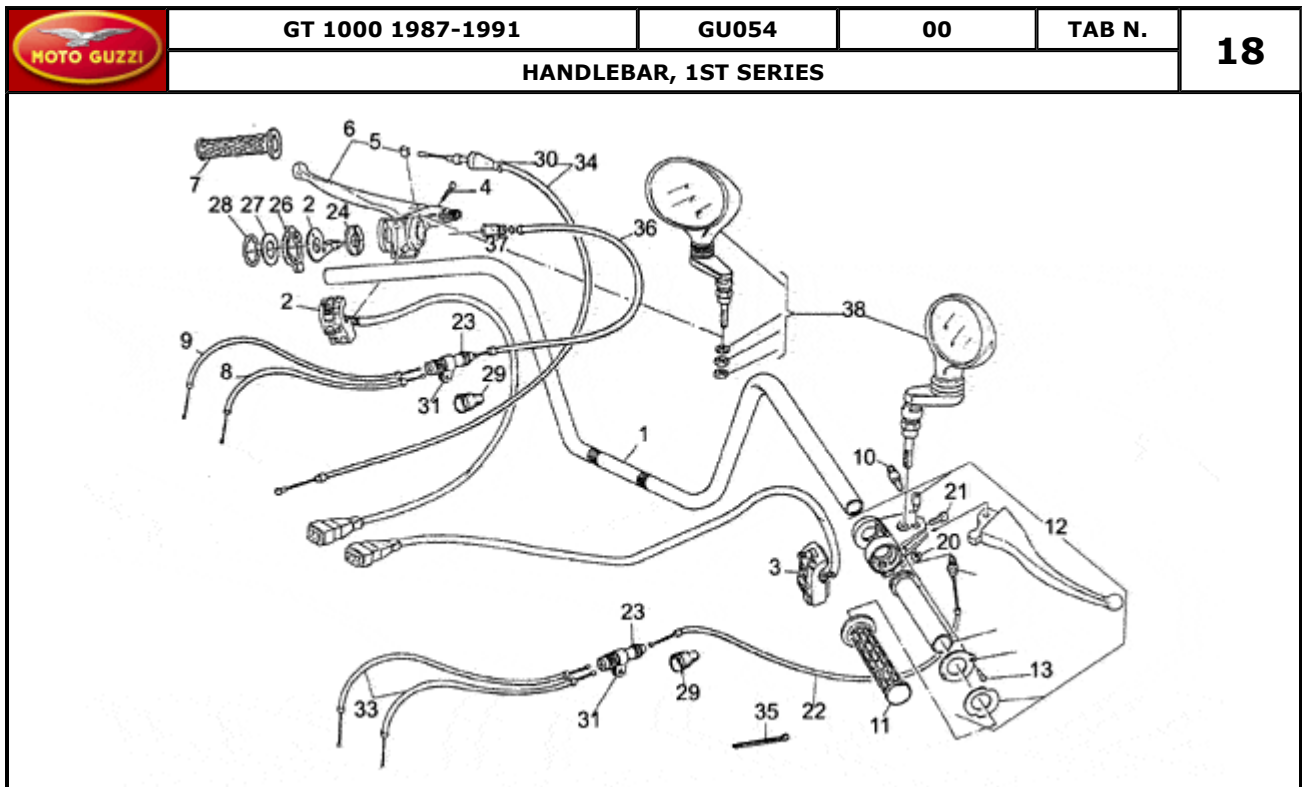

Pos.	Description	Year	I_M_	Country	Version	Code	Q.ty	P.Cod.
1	Handlebar	-	-	-	-	GU28600334	1	
2	LH lights selector	-	-	-	-	GU23738070	1	
3	RH lights selector	-	-	-	-	GU23750370	1	
4	Screw	-	-	-	-	GU98260425	2	
5	Bush	-	-	-	-	GU29608750	1	
6	Clutch lever	-	-	-	-	GU29605550	1	
7	LH hand grip	-	-	-	-	GU29603050	1	
8	RH choke cable	-	-	-	-	GU29133550	1	
9	LH choke cable	-	-	-	-	GU29134050	1	
10	Brake light switch	-	-	-	-	GU29741150	1	
11	RH hand grip	-	-	-	-	GU29603550	1	
12	Throttle cable assy	-	-	-	-	GU29999250	1	
13	Screw	-	-	-	-	GU98280410	1	
20	Nut	-	-	-	-	GU92601206	1	
21	Hex socket screw M6x16	-	-	-	-	GU98612316	1	
22	Throttle cable	-	-	-	-	GU28117533	1	
23	Splitter	-	-	-	-	GU30607910	1	
24	Ring	-	-	-	-	GU29132050	1	
25	Choke control	-	-	-	-	GU29133250	1	
26	Starter lever	-	-	-	-	GU29132350	1	
27	Washer	-	-	-	-	GU29132650	1	
28	Ring	-	-	-	-	GU17751100	1	
29	Cap	-	-	-	-	GU12717600	2	
30	Bellows	-	-	-	-	GU23093870	1	
31	Hose clamp	-	-	-	-	GU19133400	2	
33	Throttle cable w/ splitter	-	-	-	-	GU29117750	2	
34	Clutch cable	-	-	-	-	GU28093033	1	
35	Hose clamp	-	-	-	-	GU61609630	1	
	Hose clamp 3,6x20,6	-	-	-	-	GU14609650	1	
36	Choke cable	-	-	-	-	GU28132833	1	
37	Rubber spacer	-	-	-	-	GU29132750	1	
38	Mirrors-pair	-	-	-	-	GU23999570	1