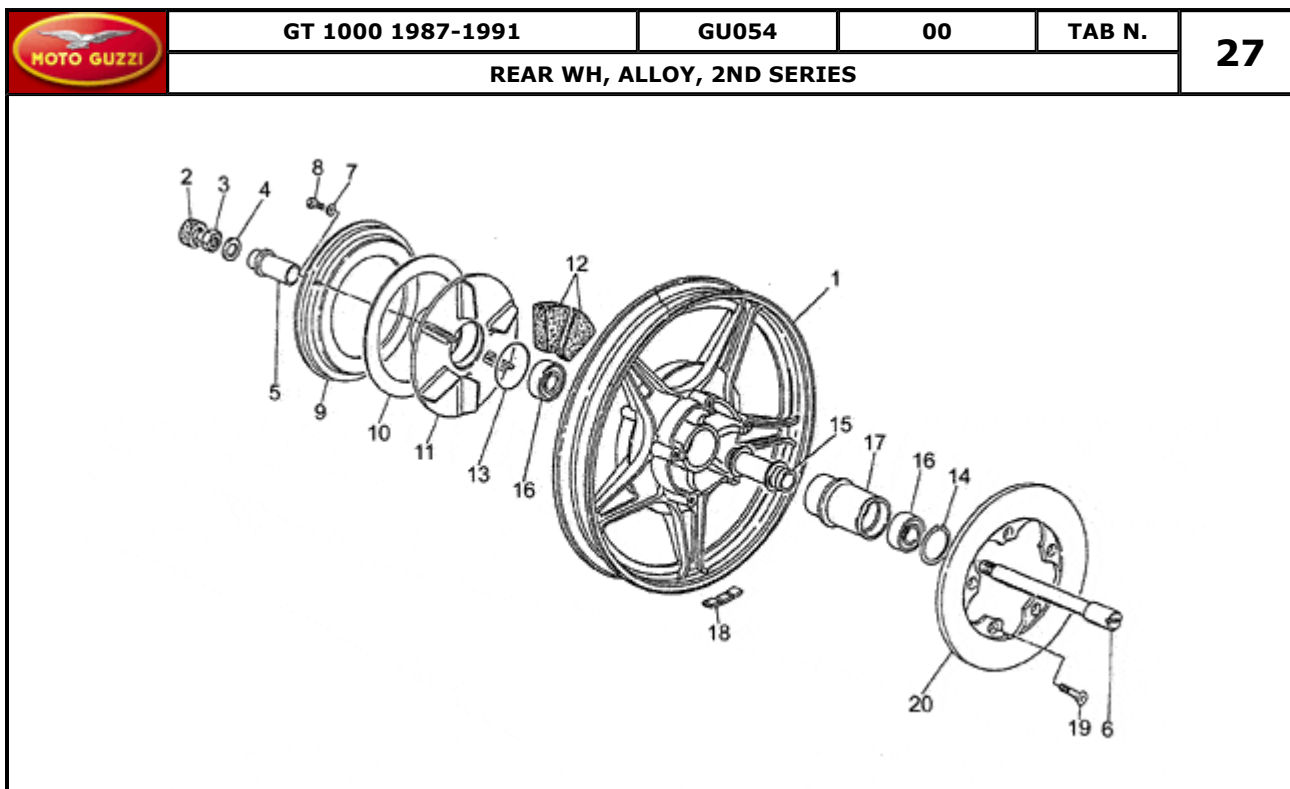

Pos.	Description	Year	I_M	Country	Version	Code	Q.ty	P.Cod.
1	Rear wheel	-	-	-	-	GU28630642	1	
2	Plug	-	-	-	-	GU62616800	1	
3	Nut M6X1,5	-	-	-	-	GU92602316	1	
4	Washer	-	-	-	-	GU14634400	1	
5	Spacer	-	-	-	-	GU17634150	1	
6	Rear wheel spindle	-	-	-	-	GU28633300	1	
7	Spring washer 8x15x0,3	-	-	-	-	GU61270300	3	
8	Hex screw M6X20	-	-	-	-	GU98054320	3	
9	Flange	-	-	-	-	GU14335650	1	
10	Ring	-	-	-	-	GU14335350	1	
11	Flexible coupling disc	-	-	-	-	GU14335203	1	
12	Rubber cush drive hub	-	-	-	-	GU01336800	12	
13	O-ring	-	-	-	-	GU90706490	1	
14	Circlip	-	-	-	-	GU90271055	1	
15	Bearing internal spacer	-	-	-	-	GU14634050	1	
16	Ball bearing 20X47X14	-	-	-	-	GU92204220	2	
17	Hub	-	-	-	-	GU14632250	1	
18	Counterweight	-	-	-	-	GU14616150	2	
19	Screw	-	-	-	-	GU98250825	5	
20	Brake disc	-	-	-	-	GU28635734	1