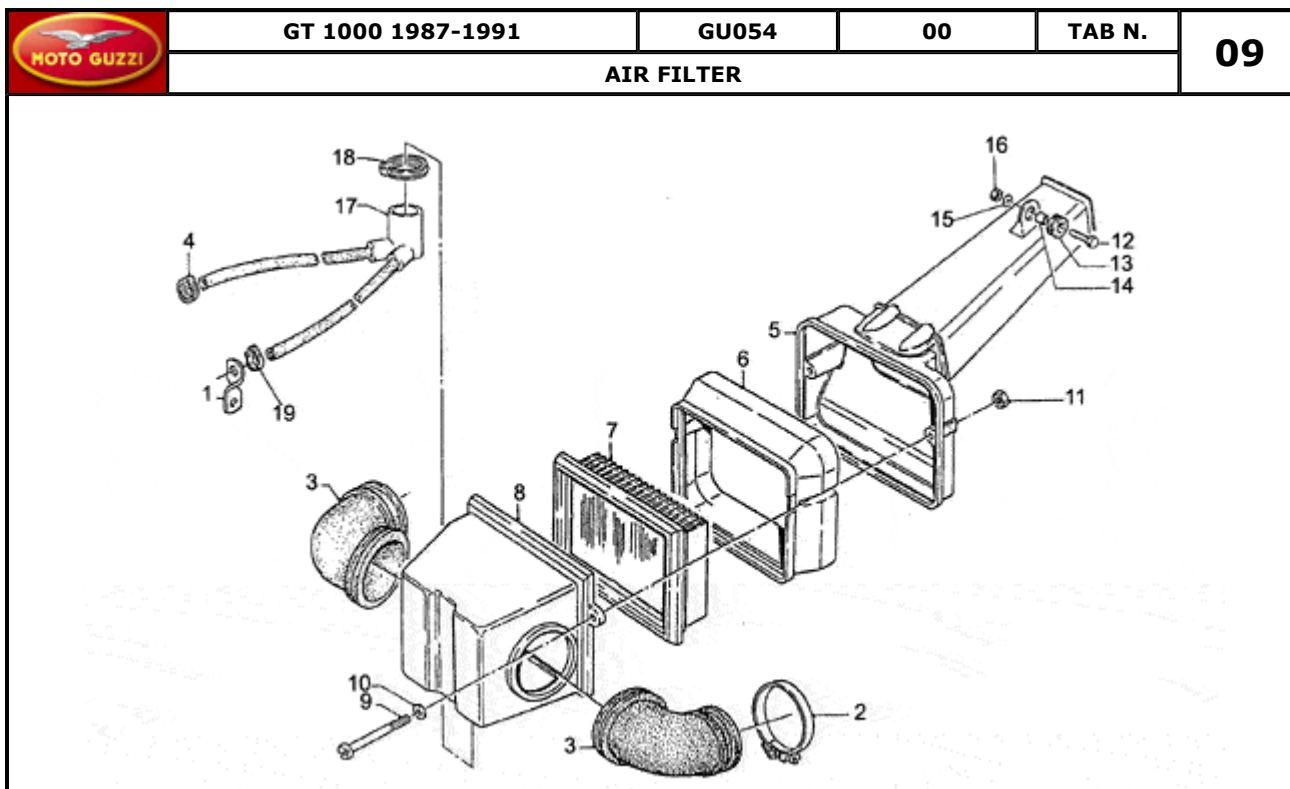

Pos.	Description	Year	I_M_	Country	Version	Code	Q.ty	P.Cod.
1	Plate	-	-	-	-	GU14115401	1	
2	Hose clamp 57x59,5x10	-	-	-	-	GU93305057	2	
3	Carburettor flange	-	-	-	-	GU14114460	2	
4	Hose clamp	-	-	-	-	GU28157850	1	
5	Filter cover	-	-	-	-	GU28113450	1	
6	Air filter support	-	-	-	-	GU28114050	1	
7	Air filter	-	-	-	-	GU28113650	1	
8	Air box	-	-	-	-	GU28114350	1	
9	Screw	-	-	-	-	GU98052270	2	
10	Washer	-	-	-	-	GU95000205	2	
11	Nut	-	-	-	-	GU92630105	2	
12	Hex screw M6X20	-	-	-	-	GU98054320	1	
13	Rubber spacer	-	-	-	-	GU91551085	1	
14	Spacer	-	-	-	-	GU91180607	1	
15	Washer 6,4x12x1,2	-	-	-	-	GU95100141	1	
16	Nut M6x1	-	-	-	-	GU92630106	1	
17	Pipe	-	-	-	-	GU28157050	1	
18	Hose clamp	-	-	-	-	GU28157950	2	
19	Hose clip d.26x0,8	-	-	-	-	GU28157750	2