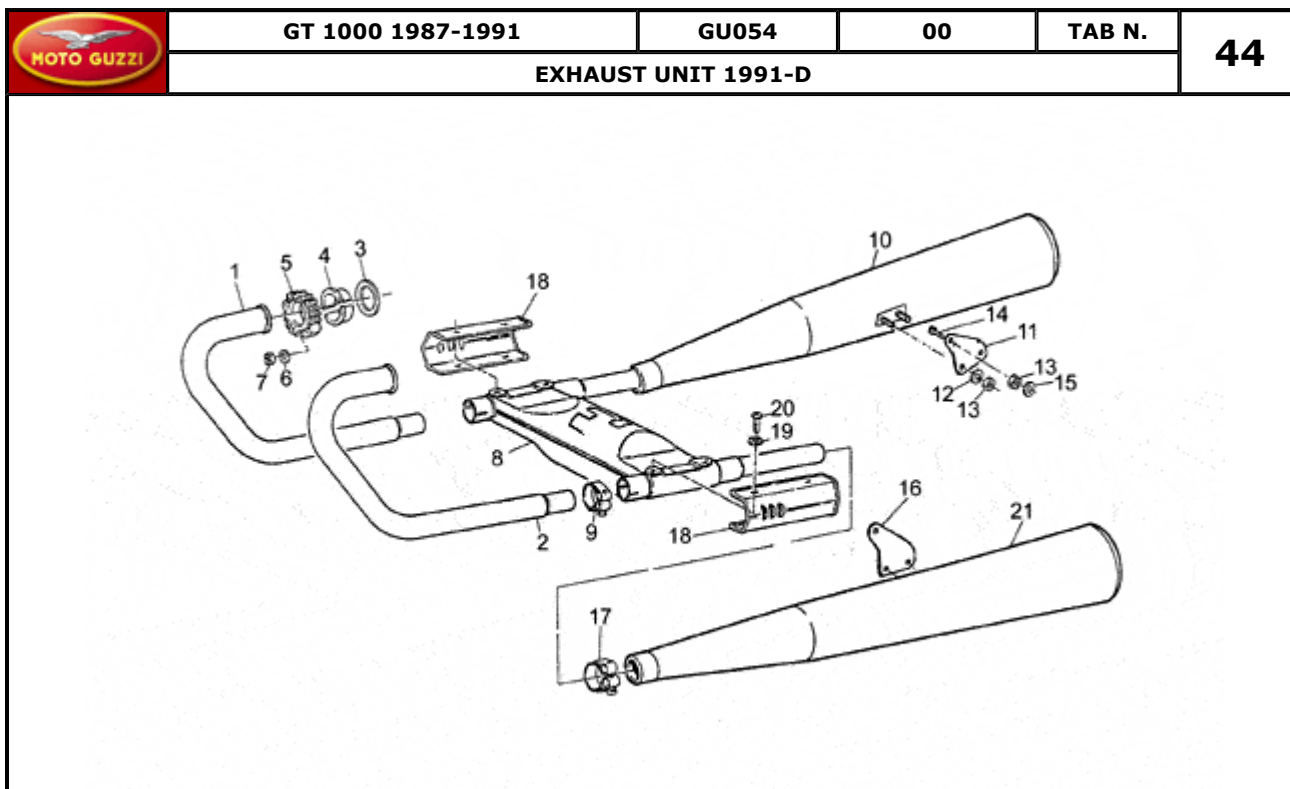

Pos.	Description	Year	I_M	Country	Version	Code	Q.ty	P.Cod.
1	RH exhaust pipe	-	-	-	-	GU29120950	1	
2	LH exhaust pipe	-	-	-	-	GU29120951	1	
3	Gasket	-	-	-	-	GU90718370	2	
4	Spacer	-	-	-	-	GU14121200	2	
5	Flange	-	-	-	-	GU17121061	2	
6	Washer 8,4X13X0,8	-	-	-	-	GU14615901	4	
7	Nut	-	-	-	-	GU92781081	4	
8	Expansion chamber C2938	-	-	-	CT	GU29123938	1	
	Expansion chamber C295	-	-	-	-	GU30123910	1	
9	Hose clamp	-	-	-	-	GU14126900	2	
10	RH silencer	-	-	-	-	GU29123000	1	
11	Plate	-	-	-	-	GU28128633	1	
12	Washer	-	-	-	-	GU95001208	4	
13	Nut	-	-	-	-	GU92630508	6	
14	Hex socket screw M8X25	-	-	-	-	GU98622425	2	
15	Spring washer 8x15x0,3	-	-	-	-	GU61270300	2	
16	Plate	-	-	-	-	GU28128733	1	
17	Hose clamp	-	-	-	-	GU14123400	2	
18	Protection	-	-	-	-	GU28121979	2	
19	Spring washer 8x15x0,3	-	-	-	-	GU61270300	4	
20	Screw	-	-	-	-	GU98326009	4	
21	LH silencer	-	-	-	-	GU29122900	1