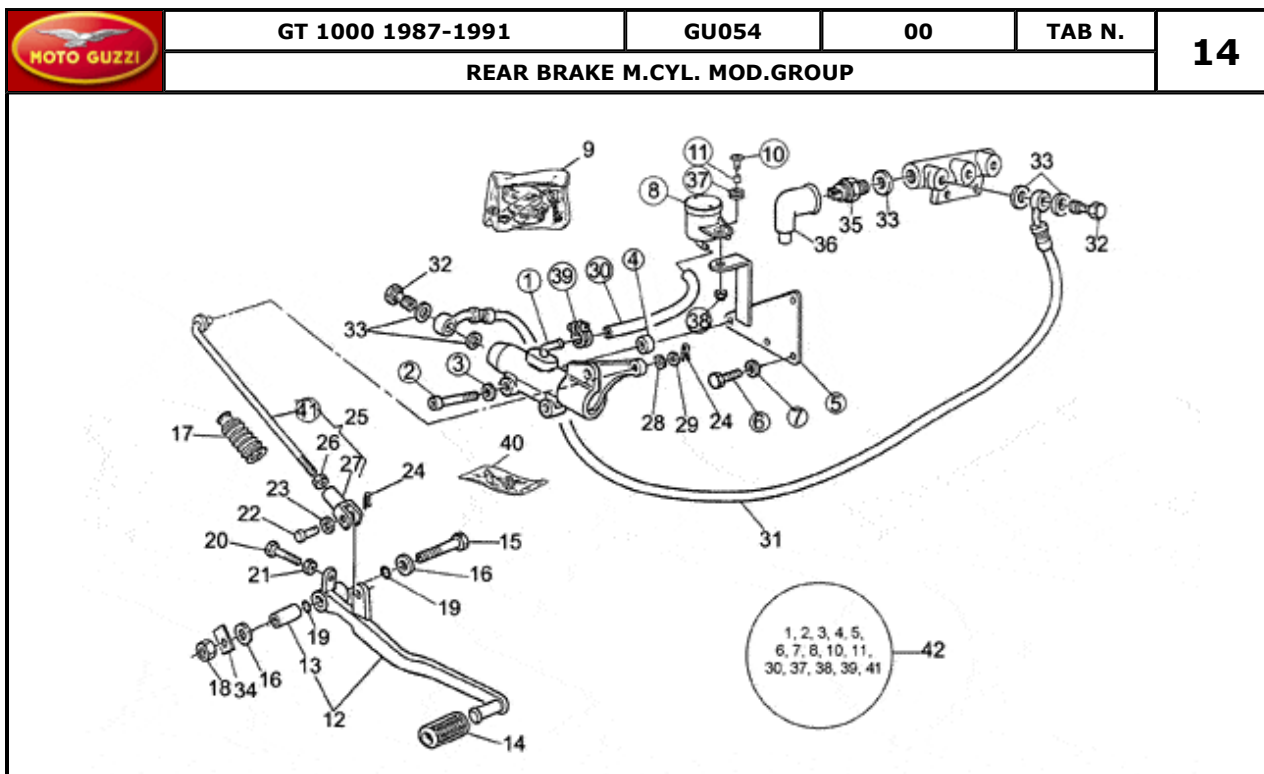

Pos.	Description	Year	I_M_	Country	Version	Code	Q.ty	P.Cod.
1	Rear master cylinder	-	-	-	-	GU30666960	1	
2	Screw	-	-	-	-	GU98622345	2	
3	Washer 6,4x10x0,7	-	-	-	-	GU14217901	2	
4	Spacer	-	-	-	-	GU91180718	2	
5	Support plate	-	-	-	-	GU28666748	1	
6	Hex screw M8X16	-	-	-	-	GU98054416	2	
7	Washer 8,4X13X0,8	-	-	-	-	GU14615901	2	
8	Brake oil tank	-	-	-	-	GU30665000	1	
9	Tank cover	-	-	-	-	GU30661100	1	
10	Screw	-	-	-	-	GU98230616	1	
11	Spacer	-	-	-	-	GU91180607	1	
12	Brake lever	-	-	-	-	GU28676548	1	
13	Bush	-	-	-	-	GU28252010	1	
14	Rubber spacer	-	-	-	-	GU14251001	1	
15	Screw	-	-	-	-	GU30252360	1	
16	Washer	-	-	-	-	GU95100409	2	
17	Cap	-	-	-	-	GU17093850	1	
18	Nut	-	-	-	-	GU92701120	1	
19	O-ring	-	-	-	-	GU90706108	2	
20	Hex screw M6X20	-	-	-	-	GU98054320	1	
21	Nut	-	-	-	-	GU92602206	1	
22	Pin	-	-	-	-	GU95770265	1	
23	Washer	-	-	-	-	GU95129110	1	
24	Split pin	-	-	-	-	GU95500222	2	
25	Change gear tie rod compl.	-	-	-	-	GU28675048	1	
26	Nut	-	-	-	-	GU92700073	1	
27	Fork	-	-	-	-	GU95740175	1	
28	Spring washer	-	-	-	-	GU95129130	1	
29	Washer 7,5x13x1	-	-	-	-	GU95100173	1	
30	Rear brake hose	-	-	-	-	GU00823950050	1	
31	Divider-pump pipe	-	-	-	-	GU28658500	1	
32	Oil pipe screw *	-	-	-	-	GU95990028	2	
33	Gasket	-	-	-	-	GU25656100	5	
34	Safety plate	-	-	-	-	GU95184014	1