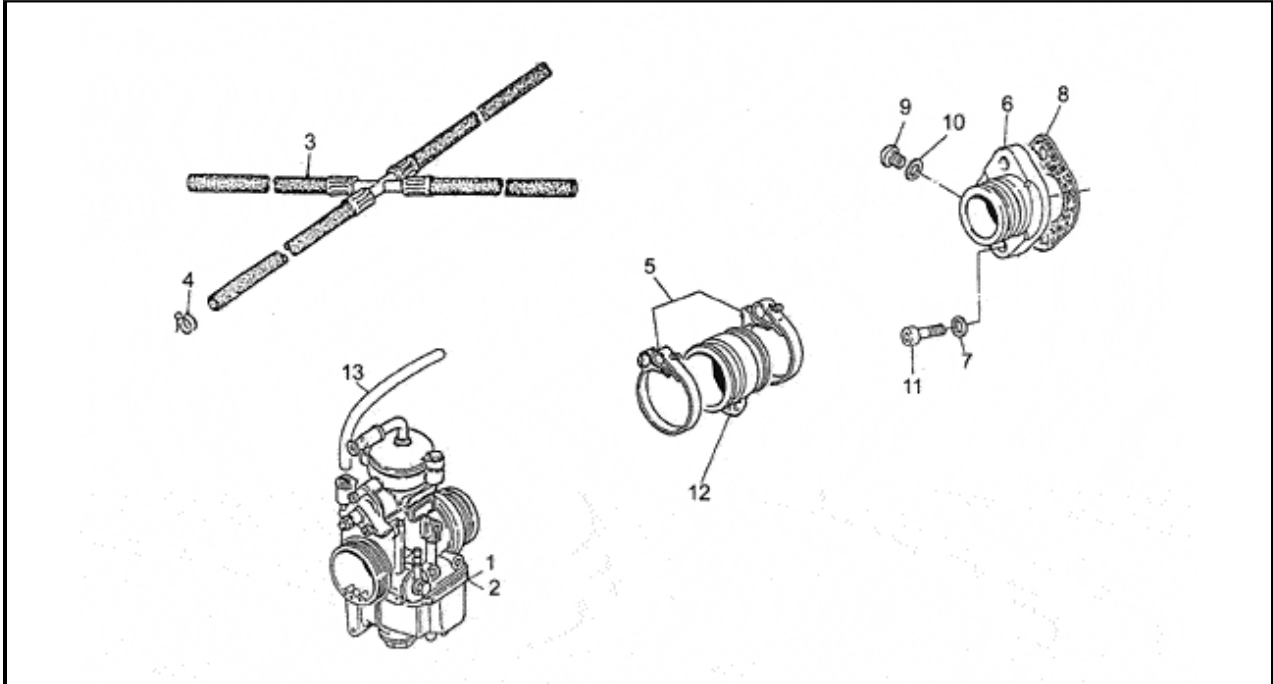

GT 1000 1987-1991	GU054	00	TAB N.	42
	FUEL SUPPLY				

Pos.	Description	Year	I_M_	Country	Version	Code	Q.ty	P.Cod.
1	Carburettor RH PHF 30DD	-	-	-	-	GU29112652	1	
2	Carburettor LH PHF 30DS	-	-	-	-	GU29112653	1	
3	Fuel pipe	-	-	-	-	GU29106500	1	
4	Hose clamp	-	-	-	-	GU28108410	4	
5	Hose clamp 57x59,5x10	-	-	-	-	GU93305057	4	
6	Intake manifold	-	-	-	-	GU29115020	2	
7	Washer 6,15x11x0,8	-	-	-	-	GU95004206	6	
8	Gasket	-	-	-	-	GU14115550	2	
9	Screw	-	-	-	-	GU98310610	2	
10	Washer 6,25x10x1,5	-	-	-	-	GU95100116	2	
11	Screw M6X30	-	-	-	-	GU98620330	6	
12	Carburettor flange	-	-	-	-	GU14114350	2	
13	Breather pipe	-	-	-	-	GU00823946050	1