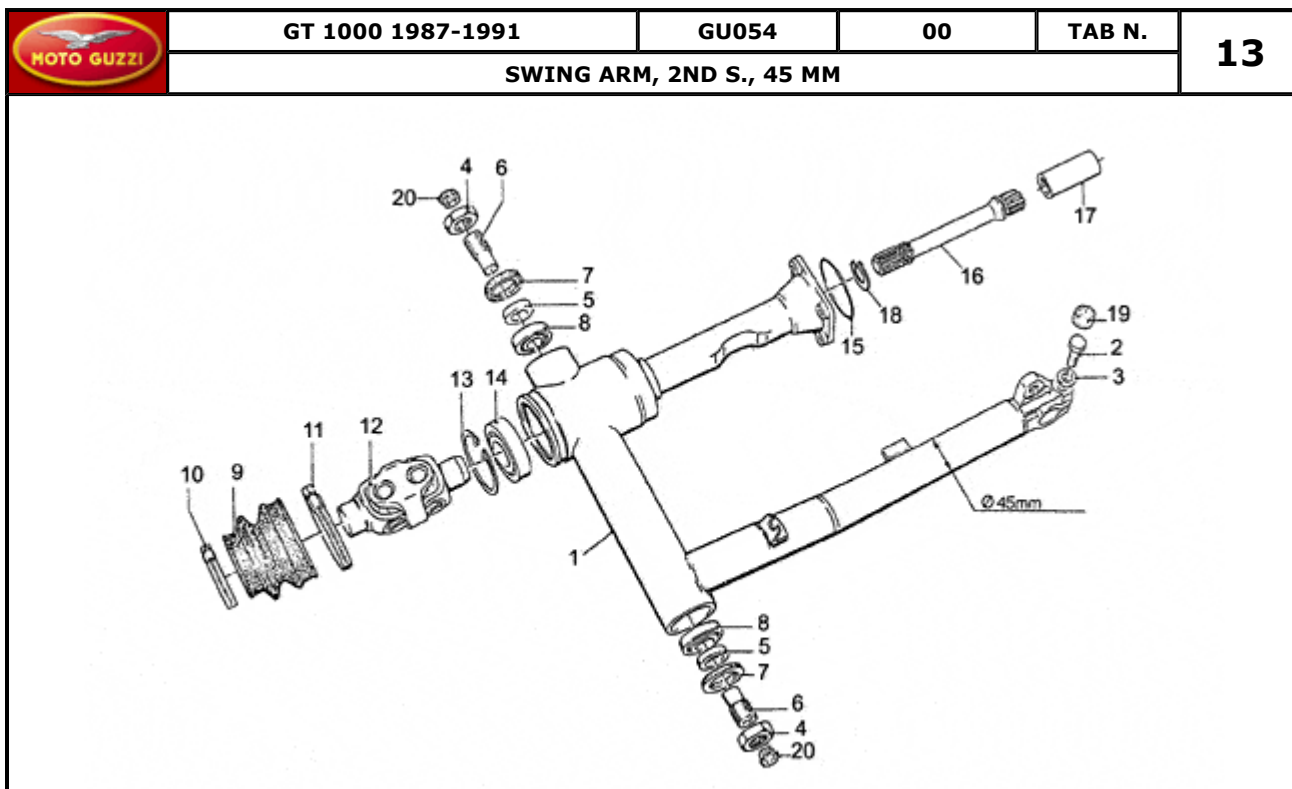

Pos.	Description	Year	I_M_	Country	Version	Code	Q.ty	P.Cod.
1	Swing arm	-	-	-	-	r GU28540234	1	
	Swing arm	-	-	-	-	v GU28540235	1	
	Swing arm	-	-	-	-	n GU28540200	1	
2	Screw	-	-	-	-	GU98052535	1	
3	Washer 10,2x18x2	-	-	-	-	GU95004210	1	
4	Nut	-	-	-	-	GU14547800	2	
5	Spacer	-	-	-	-	GU12547200	2	
6	Pin	-	-	-	-	GU14547001	2	
7	Gasket ring	-	-	-	-	GU90403040	2	
8	Bearing	-	-	-	-	GU92249217	2	
9	Protection collar	-	-	-	-	GU18548000	1	
10	Hose clamp 60x62x10	-	-	-	-	GU93305060	1	
11	Clamp	-	-	-	-	GU93305078	1	
12	Coupling	-	-	-	-	GU30328031	1	
13	Circlip	-	-	-	-	GU90272062	1	
14	Ball bearing 30x62x16	-	-	-	-	GU92204230	1	
15	Gasket 58,42x2,62	-	-	-	-	GU90706584	1	
16	Drive shaft	-	-	-	-	GU28326350	1	
17	Hose	-	-	-	-	GU12327700	1	
18	Snap ring	-	-	-	-	GU90271020	1	
19	Plug	-	-	-	-	GU14498550	1	
20	Plug	-	-	-	-	GU93180105	2