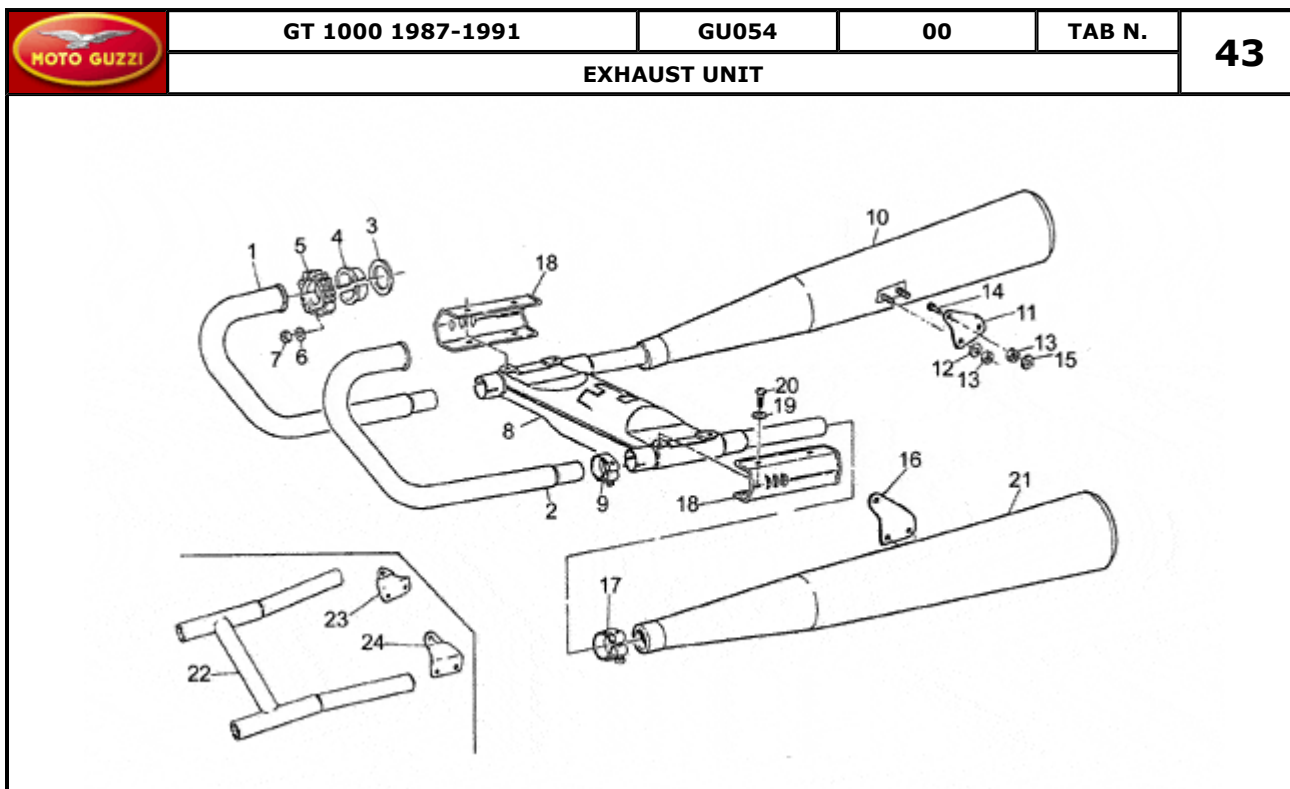

Pos.	Description	Year	I_M	Country	Version	Code	Q.ty	P.Cod.
1	RH exhaust pipe	-	-	-	-	GU14120901	1	
2	LH exhaust pipe	-	-	-	-	GU14120906	1	
3	Gasket	-	-	-	-	GU90718370	2	
4	Spacer	-	-	-	-	GU14121200	2	
5	Flange	-	-	-	-	GU17121061	2	
6	Washer 8,4X13X0,8	-	-	-	-	GU14615901	4	
7	Nut	-	-	-	-	GU92781081	4	
8	Expansion chamber C295	-	-	-	2V	GU30123910	1	
9	Hose clamp	-	-	-	-	GU14126900	2	
10	RH silencer	-	-	-	-	GU29123000	1	
11	Plate	-	-	-	2V	GU28128633	1	
12	Washer	-	-	-	-	GU95001208	4	
13	Nut	-	-	-	-	GU92630508	6	
14	Hex socket screw M8X25	-	-	-	-	GU98622425	2	
15	Spring washer 8x15x0,3	-	-	-	-	GU61270300	2	
16	Plate	-	-	-	2V	GU28128733	1	
17	Hose clamp	-	-	-	-	GU14123400	2	
18	Protection	-	-	-	-	GU28121979	2	
19	Spring washer 8x15x0,3	-	-	-	-	GU61270300	4	
20	Screw	-	-	-	-	GU98326009	4	
21	LH silencer	-	-	-	-	GU29122900	1	
22	Expansion chamber	-	-	-	1V	GU17123962	1	
23	RH plate	-	-	-	1V	GU19128660	1	
24	LH plate	-	-	-	1V	GU19128760	1