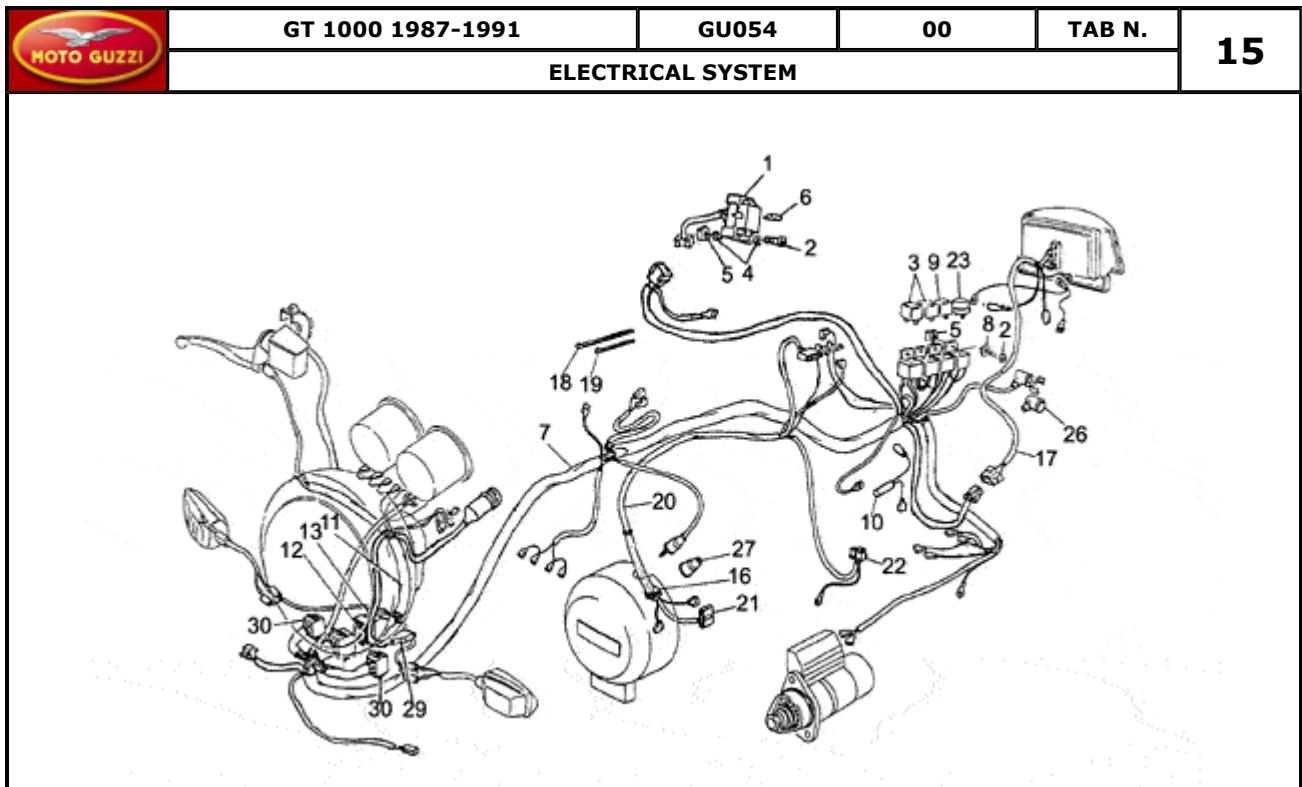

Pos.	Description	Year	I_M	Country	Version	Code	Q.ty	P.Cod.
1	Fuse holder box	-	-	-	-	GU27743050	1	
2	Screw	-	-	-	-	GU98202516	4	
3	Siren relay	-	-	-	B	GU28732560	2	
	Starting relay	-	-	-	V	GU30732510	2	
4	Washer 5,25x14x1,5	-	-	-	-	GU95100059	2	
5	Captive nut	-	-	-	-	GU92660501	4	
6	Fuse 15A	-	-	-	-	GU28742560	6	
7	Electrical system	-	-	-	1A-M	GU29747150	1	
	Electrical system	-	-	-	2A-CP	GU29747170	1	
	Electrical system	-	-	-	3A-CE	GU29747171	1	
8	Washer	-	-	-	-	GU95004205	2	
9	Lateral stand switch	-	-	-	-	GU29732550	1	
10	Resistance	-	-	-	-	GU28727200	1	
11	Dashboard cable	-	-	-	3A-C	GU28747235	1	
	Dashboard cable	-	-	-	2A	GU28747234	1	
	Dashboard cable	-	-	-	1A	GU28747233	1	
12	Connector 15 vie	-	-	-	-	GU14756251	1	
13	Cap	-	-	-	-	GU17756000	1	
16	Rubber spacer	-	-	-	-	GU19007700	1	
17	Taillight wiring harn.	-	-	-	-	GU28747333	1	
18	Hose clamp 3,6x20,6	-	-	-	-	GU14609650	1	
19	Hose clamp 2,4x92	-	-	-	-	GU49609601	1	
20	Alternator-regulator wiring	-	-	-	-	GU28726333	1	
21	Connector 3 vie	-	-	-	-	GU61712500	2	
22	Connector	-	-	-	-	GU61712600	1	
23	Flasher unit	-	-	-	-	GU17750520	1	
26	Cap	-	-	-	-	GU12735100	1	
27	Cap	-	-	-	-	GU12717600	1	
29	Cap	-	-	-	-	GU17756060	1	
30	Connector 9 vie	-	-	-	-	GU65723001	2