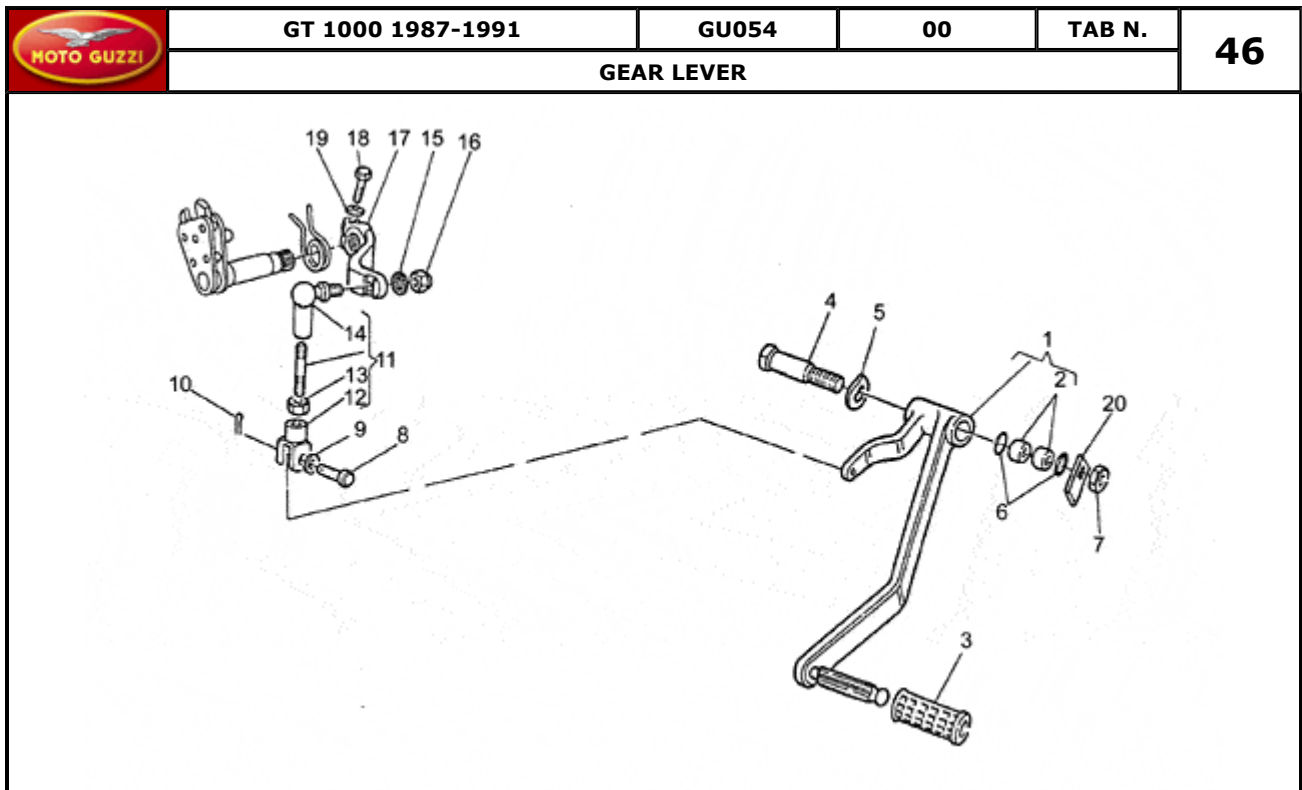

Pos.	Description	Year	I_M_	Country	Version	Code	Q.ty	P.Cod.
1	Gear lever	-	-	-	-	GU30250810	1	
2	Bush	-	-	-	-	GU28252010	2	
3	Rubber spacer	-	-	-	-	GU14251001	1	
4	Screw	-	-	-	-	GU30252360	1	
5	Washer	-	-	-	-	GU95100409	1	
6	O-ring	-	-	-	-	GU90706108	2	
7	Nut	-	-	-	-	GU92701120	1	
8	Pin	-	-	-	-	GU95770265	1	
9	Washer	-	-	-	-	GU95129110	1	
10	Split pin	-	-	-	-	GU95500222	1	
11	Change gear tie rod compl.	-	-	-	-	GU28257845	1	
12	Fork	-	-	-	-	GU12626800	1	
13	Nut	-	-	-	-	GU92602206	1	
14	Fork	-	-	-	-	GU28258160	1	
15	Special washer	-	-	-	-	GU61013800	1	
16	Nut M6x1	-	-	-	-	GU92630106	1	
17	Lever	-	-	-	-	GU18258201	1	
18	Screw	-	-	-	-	GU98052325	1	
19	Notched washer	-	-	-	-	GU95021106	1	
20	Safety plate	-	-	-	-	GU95184014	1