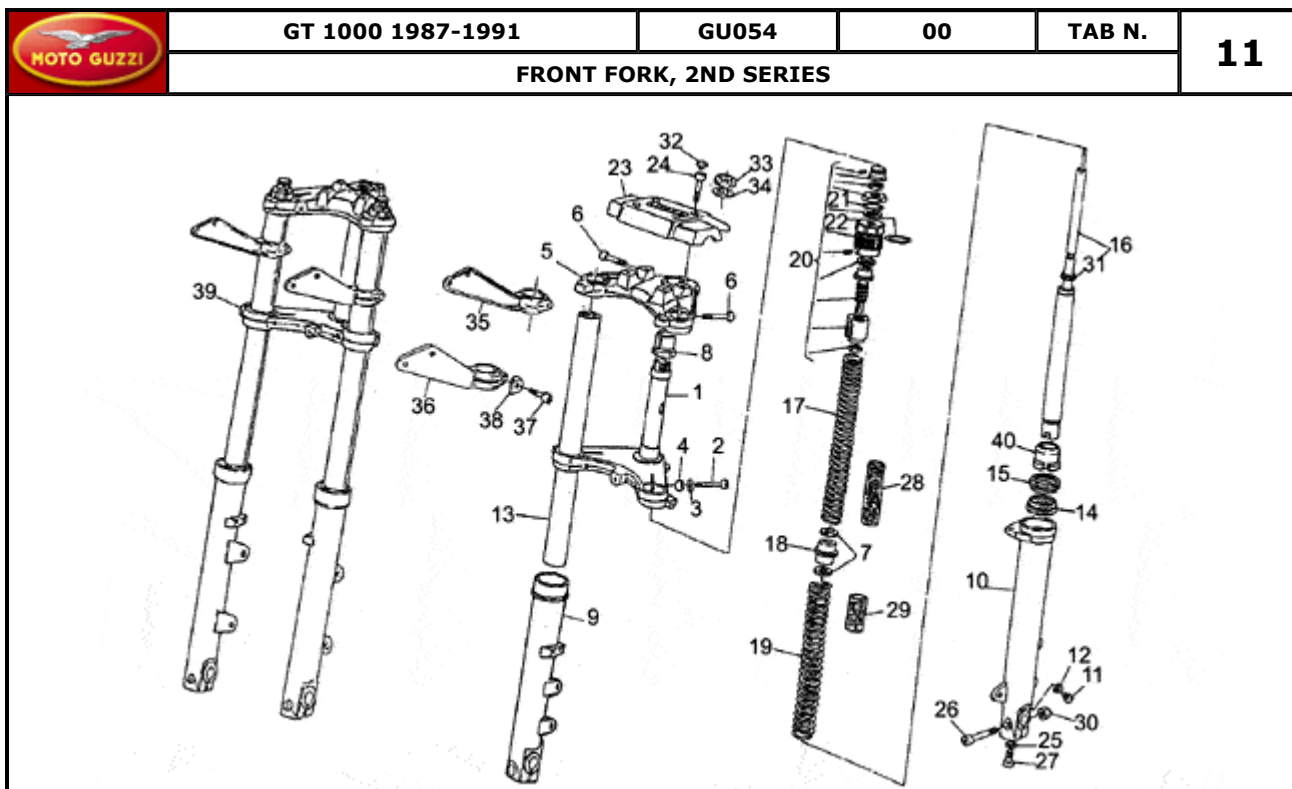

Pos.	Description	Year	I_M	Country	Version	Code	Q.ty	P.Cod.
1	Lower plate	-	-	-	-	GU29494050	1	
2	Hex socket screw M10x60	-	-	-	-	GU98620560	2	
3	Washer 10,2x18x2	-	-	-	-	GU95004210	2	
4	Spacer	-	-	-	-	GU91181110	2	
5	Fork upper plate	-	-	-	-	GU30493110	1	
6	Screw M10X40	-	-	-	-	GU98620540	3	
7	Washer 17X27X2	-	-	-	-	GU95004217	4	
8	Steering lock bush	-	-	-	-	GU18516660	1	
9	RH sleeve	-	-	-	-	GU28522534	1	
10	LH sleeve	-	-	-	-	GU28522634	1	
11	Hex socket screw M6X16	-	-	-	-	GU98622316	2	
12	Washer 6,25x10x1,5	-	-	-	-	GU95100116	2	
13	Front fork	-	-	-	-	GU29525450	2	
14	Gasket ring	-	-	-	-	GU90403952	2	
15	Dust cover	-	-	-	-	GU29524550	2	
16	Fork shock absorber	-	-	-	-	GU29526460	2	
17	Spring	-	-	-	-	GU29526960	2	
18	Bush	-	-	-	-	GU29527960	2	
19	Return spring	-	-	-	-	GU29526650	2	
20	Adjustment kit	-	-	-	-	GU28999590	2	
21	O-ring 23,52x1,78	-	-	-	-	GU90706235	2	
22	Gasket ring	-	-	-	-	GU90706282	2	
23	Handlebar fixing plate	-	-	-	-	GU28500233	1	
24	Screw M8X35	-	-	-	-	GU98620435	4	
25	Gasket	-	-	-	-	GU10528900	2	
26	Screw	-	-	-	-	GU98820540	2	
27	Screw 25 mm	-	-	-	-	GU98622525	2	
28	Upper anti-rubbing pipe	-	-	-	-	GU29526360	1	
29	Lower anti-rubbing pipe	-	-	-	-	GU29526361	1	
30	Nut	-	-	-	-	GU92781100	2	
31	Nylon washer	-	-	-	-	GU28526590	2	
32	Plug	-	-	-	-	GU23943410	6	
33	Plug	-	-	-	-	GU18513460	1