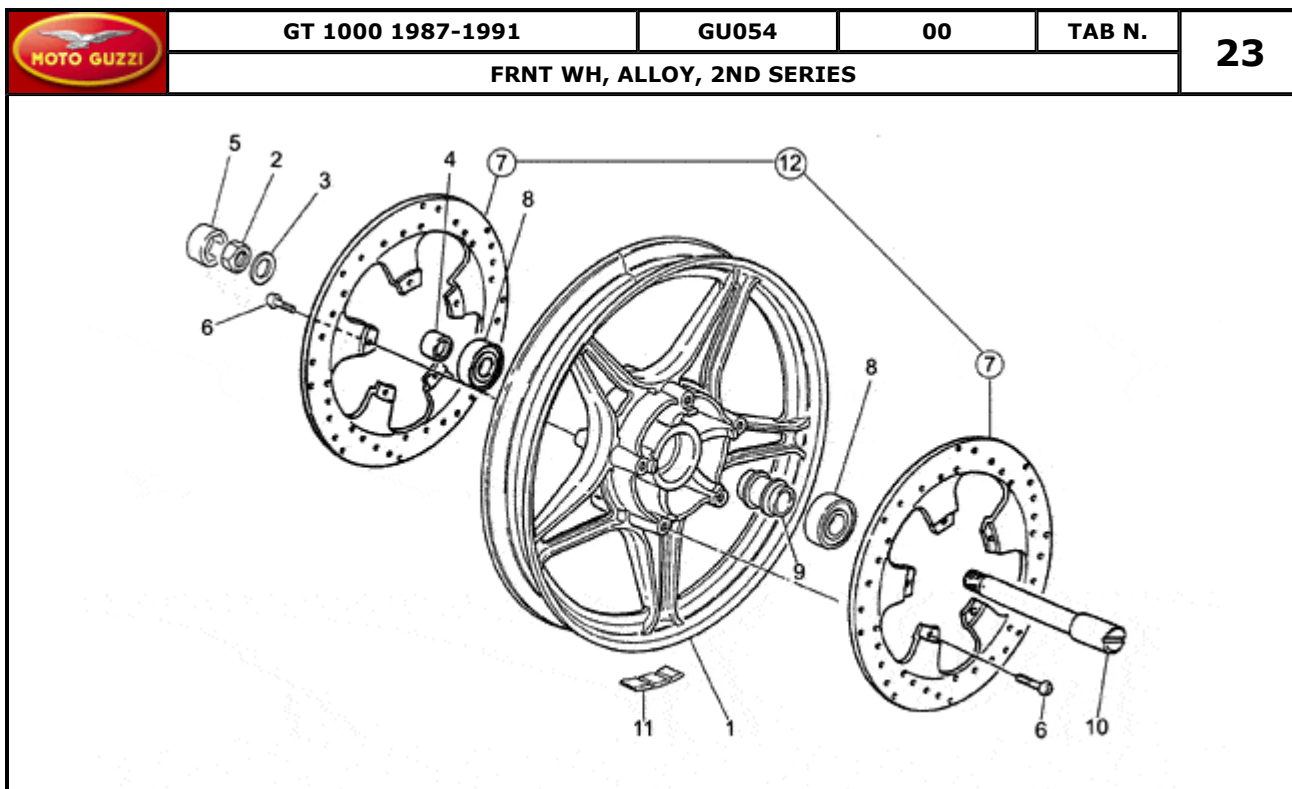

Pos.	Description	Year	I_M	Country	Version	Code	Q.ty	P.Cod.
1	Front wheel, grey	-	-	-	-	GU28610334	1	
2	Nut M16X1,5	-	-	-	-	GU92602516	1	
3	Washer 17X27X2	-	-	-	-	GU95004217	1	
4	Spacer	-	-	-	-	GU17616360	1	
5	Plug	-	-	-	-	GU62616800	1	
6	Screw	-	-	-	-	GU98230825	10	
7	RH front brake disc	-	-	-	29195C	GU28613348	2	
	LH front brake disc	-	-	-	29195C	GU28613347	2	
8	Bearing	-	-	-	-	GU92204221	2	
9	Bearing internal spacer	-	-	-	-	GU17615360	1	
10	Front wheel spindle	-	-	-	-	GU17614160	1	
11	Counterweight	-	-	-	-	GU14616150	1	
12	Front brake disks-pair	-	-	-	29195C	GU28999248	1