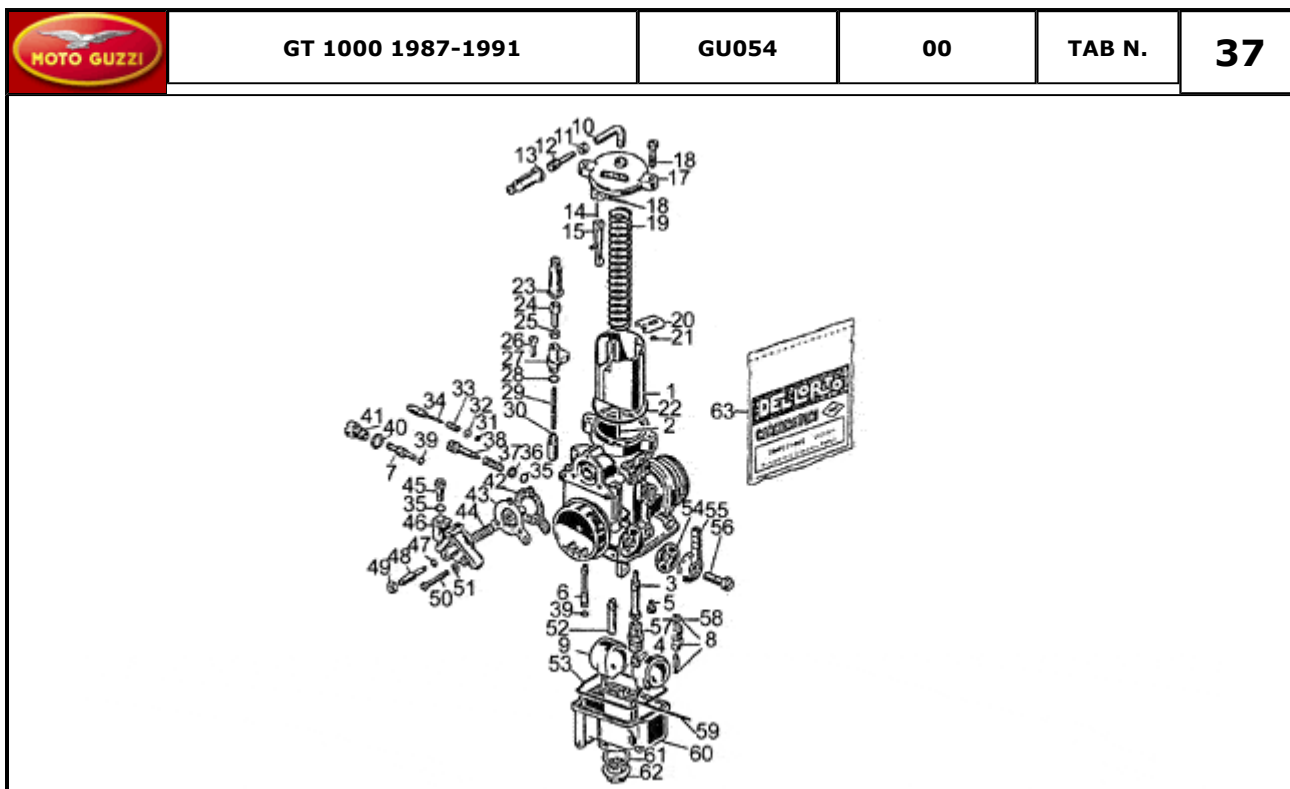

Pos.	Description	Year	I_M	Country	Version	Code	Q.ty	P.Cod.
1	Gas valve 50/3	-	-	-	-	GU28937511	1	
2	Conical pin K23	-	-	-	-	GU28937711	1	
3	Needle valve AB 264	-	-	-	-	GU28935511	1	
4	Main jet	-	-	-	-	GU28935740	1	
5	Idle jet 50	-	-	-	-	GU66935910	1	
6	Starter jet 75	-	-	-	-	GU17936067	1	
7	Pump jet 38	-	-	-	-	GU28939011	1	
8	Needle valve 250	-	-	-	-	GU17939167	1	
9	Float	-	-	-	-	GU14933000	1	
10	Pipe	-	-	-	-	GU49938900	1	
11	Nut	-	-	-	DO1	000000	1	
12	Wire tensioner screw	-	-	-	-	GU53937200	1	
13	Throttle cable cap	-	-	-	O1	000000	1	
14	Spring	-	-	-	-	GU14938050	1	
15	Pump control lever	-	-	-	DO2	000000	1	
16	Screw	-	-	-	-	GU14934650	1	
17	Cover	-	-	-	DO3	000000	1	
18	Pin	-	-	-	DO4	000000	1	
19	Spring	-	-	-	-	GU17937167	1	
20	Plate	-	-	-	DO5	000000	1	
21	Conical pin clip	-	-	-	DO6	000000	1	
22	Gasket	-	-	-	O1	000000	1	
23	Starter cable cap	-	-	-	O1	000000	1	
24	Wire tensioner screw	-	-	-	-	GU12937200	1	
25	Nut	-	-	-	-	GU12937300	1	
26	Screw	-	-	-	-	GU13937900	1	
27	Starter device cover	-	-	-	-	GU17937450	1	
28	Gasket	-	-	-	O1	000000	1	
29	Spring	-	-	-	-	GU13937600	1	
30	Starter valve	-	-	-	-	GU13937800	1	
31	Gasket	-	-	-	O1	000000	1	
32	Flat washer	-	-	-	-	GU65933700	1	
33	Spring	-	-	-	-	GU13936300	1