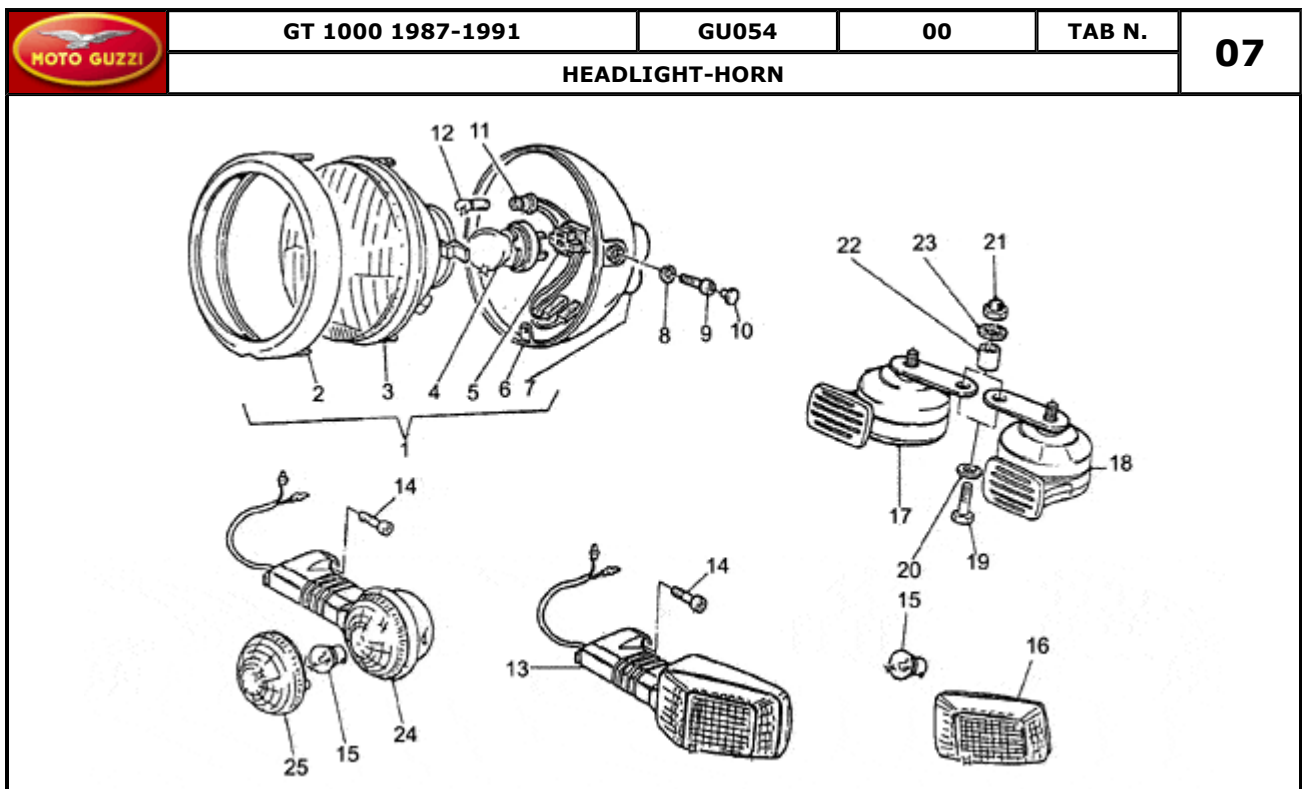

Pos.	Description	Year	I_M	Country	Version	Code	Q.ty	P.Cod.
1	Headlight	-	-	-	-	GU28740533	1	
2	Light frame	-	-	-	-	GU19740454	1	
3	Optical group	-	-	-	-	GU18740435	1	
4	Lamp 12V-55/60W	-	-	-	-	GU93450232	1	
5	Lampholder	-	-	-	-	GU14756255	1	
6	Headlight body	-	-	-	-	GU23740418	1	
7	Rear cap plug	-	-	-	-	GU19740404	1	
8	Washer 10,2x18x2	-	-	-	-	GU95004210	2	
9	Screw	-	-	-	-	GU98622535	2	
10	Plug	-	-	-	-	GU23943510	2	
11	Lampholder	-	-	-	-	GU17740405	1	
12	Lamp 12V-4W	-	-	-	-	GU93450119	1	
13	Turn indicator	-	-	-	1A	GU23750670	2	
14	Screw	-	-	-	-	GU98612320	2	
15	Lamp 12V-10W	-	-	-	-	GU93450127	2	
16	Turn indicator lens	-	-	-	1A	GU23753710	2	
17	Bass horn	-	-	-	-	GU28743701	1	
18	Treble horn	-	-	-	-	GU28743700	1	
19	Hex screw M6X16	-	-	-	-	GU98054316	2	
20	Washer	-	-	-	-	GU95000206	2	
21	Nut	-	-	-	-	GU92781062	2	
22	Washer	-	-	-	-	GU95100125	2	
23	Special washer	-	-	-	-	GU61013800	2	
24	Turn indicator	-	-	-	2A	GU29751660	2	
25	Turn indicator lens	-	-	-	2A	GU29753760	2