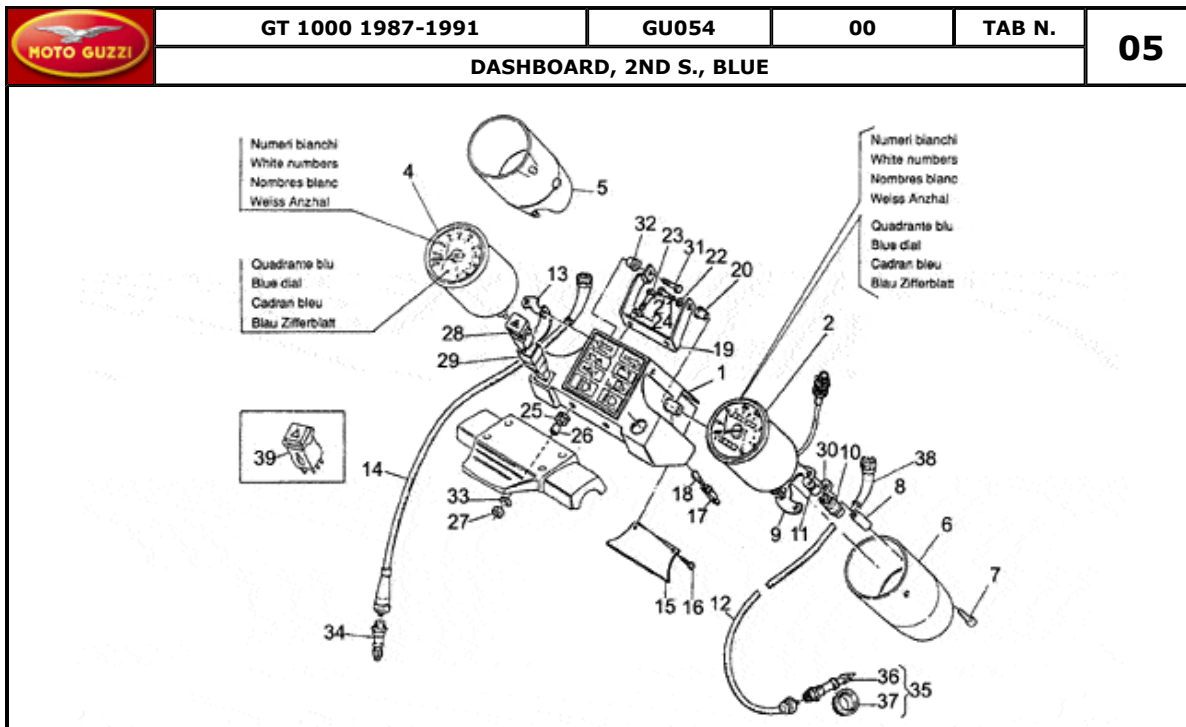

Pos.	Description	Year	I_M	Country	Version	Code	Q.ty	P.Cod.
1	Dashboard box assy.	-	-	-	-	GU23760010	1	
2	Speedometer	-	-	-	-	GU17761560	1	
4	Tachometer	-	-	-	-	GU17767260	1	
5	Rev counter container	-	-	-	-	GU28761933	1	
6	Speedometer container	-	-	-	-	GU28762033	1	
7	Screw	-	-	-	-	GU98622214	2	
8	Spacer	-	-	-	-	GU23765110	2	
9	Speedometer fixing plate	-	-	-	-	GU28764933	1	
10	Lampholder	-	-	-	-	GU14768650	2	
11	Lamp 12V 3W	-	-	-	-	GU17762150	2	
12	Speedometer transmission	-	-	-	-	GU28760410	1	
13	Plate	-	-	-	-	GU23766510	1	
14	Rev counter transmission	-	-	-	-	GU28768150	1	
15	Lower cover	-	-	-	-	GU29765250	1	
16	Self-tap screw	-	-	-	-	GU99210210	2	
17	Lampholder	-	-	-	-	GU19768680	8	
18	Lamp 12V-1,2W	-	-	-	-	GU93450140	8	
19	U-bolt	-	-	-	-	GU23764110	1	
20	Spacer	-	-	-	-	GU23766911	1	
21	Screw	-	-	-	-	GU98054225	1	
22	Washer	-	-	-	-	GU95004205	2	
23	Hex screw M6X22	-	-	-	-	GU98054322	2	
24	Washer 6,15x11x0,8	-	-	-	-	GU95004206	2	
25	Rubber spacer	-	-	-	-	GU91551085	2	
26	Spacer	-	-	-	-	GU91180607	2	
27	Nut M6x1	-	-	-	-	GU92630106	2	
28	Turn indicator switch	-	-	-	1A	GU28745760	1	
29	Rubber protection	-	-	-	-	GU35755780	1	
30	Rubber spacer	-	-	-	-	GU93110060	4	
31	Screw	-	-	-	-	GU98054220	1	
32	Spacer	-	-	-	-	GU28766933	1	
33	Special washer	-	-	-	-	GU61013800	2	
34	Gear Z=14	-	-	-	-	GU14769200	1	
35	Gear Z5/11	-	-	-	-	GU14762510	1	
36	Pinion Z5	-	-	-	-	GU12763300	1	
37	Chain ring Z11	-	-	-	-	GU14766110	1	
38	Sheath	-	-	-	-	GU17762200	2	
39	Turn indicator switch	-	-	-	2A	GU28745761	1