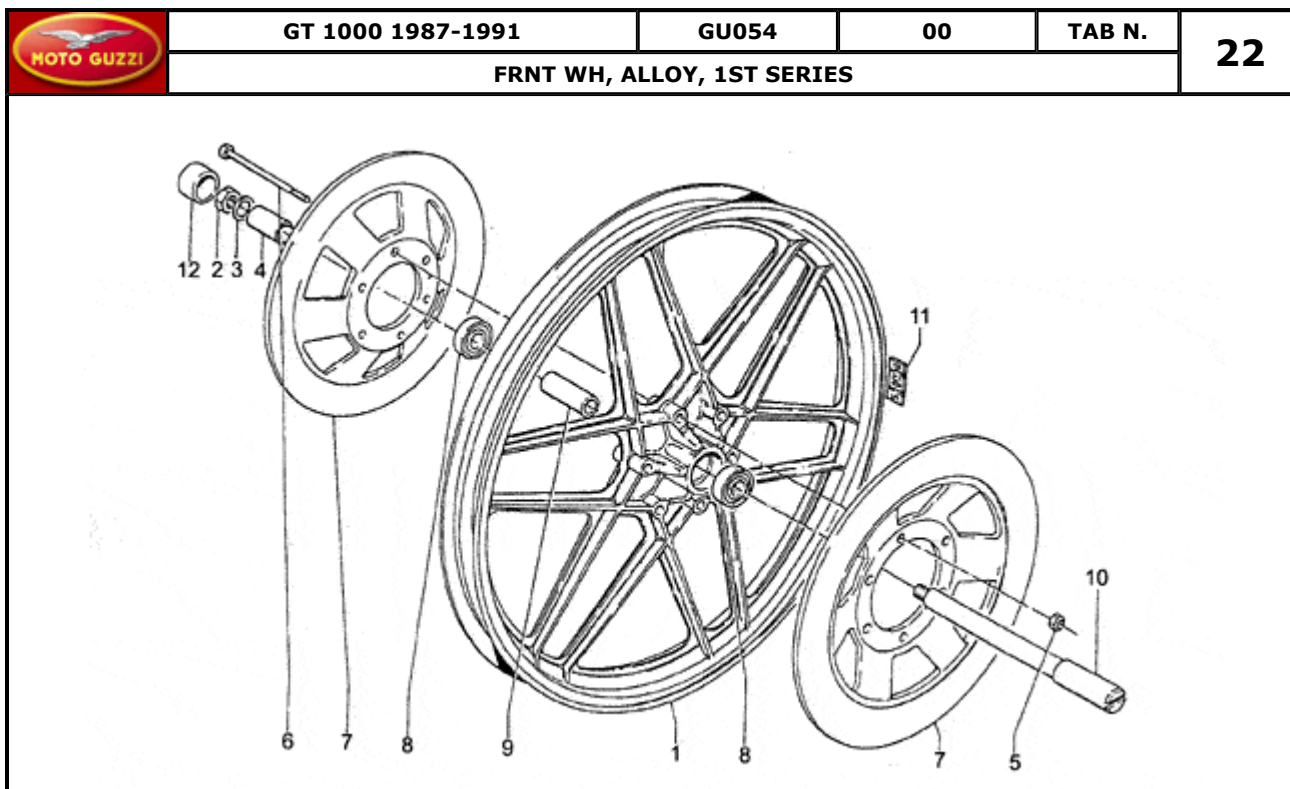

Pos.	Description	Year	I_M_	Country	Version	Code	Q.ty	P.Cod.
1	Front wheel	-	-	-	-	GU17610360	1	
2	Nut M16X1,5	-	-	-	-	GU92602516	1	
3	Washer 17X27X2	-	-	-	-	GU95004217	1	
4	Spacer	-	-	-	-	GU17616360	1	
5	Nut	-	-	-	-	GU92630508	6	
6	Screw	-	-	-	-	GU98052499	6	
7	Front brake disc	-	-	-	-	GU28613345	2	
8	Bearing	-	-	-	-	GU92204221	2	
9	Bearing internal spacer	-	-	-	-	GU17615360	1	
10	Front wheel spindle	-	-	-	-	GU17614160	1	
11	Counterweight	-	-	-	-	GU14616150	1	
12	Plug	-	-	-	-	GU62616800	1