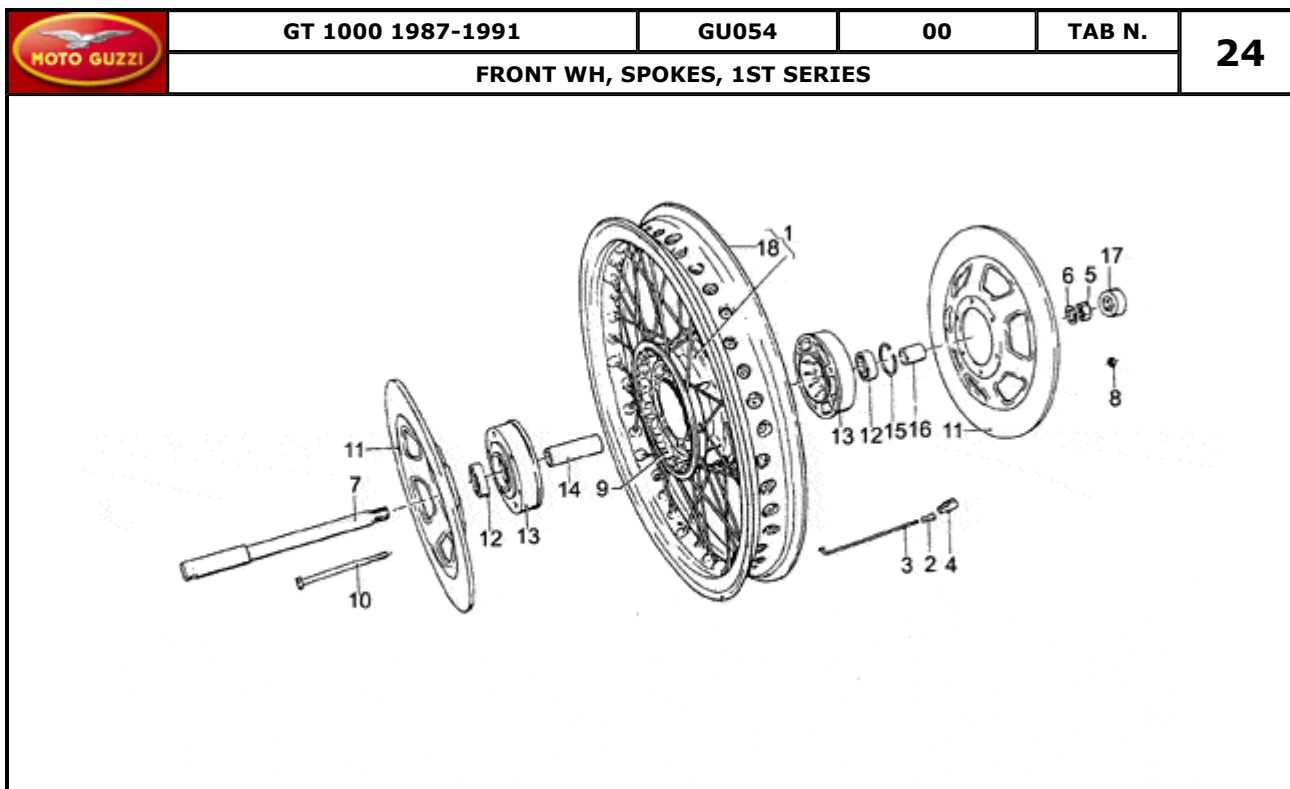

Pos.	Description	Year	I_M_	Country	Version	Code	Q.ty	P.Cod.
1	Front wheel	-	-	-	-	GU14610371	1	
2	Nipple	-	-	-	-	GU28611733	40	
3	Long spoke	-	-	-	-	GU28611633	40	
4	Counterweight 15 gr.	-	-	-	-	GU12616101	1	
	Counterweight 20 gr.	-	-	-	-	GU12616102	1	
	Counterweight 30 gr.	-	-	-	-	GU12616103	1	
5	Nut M16X1,5	-	-	-	-	GU92602516	1	
6	Washer 17X27X2	-	-	-	-	GU95004217	1	
7	Pin	-	-	-	-	GU28614133	1	
8	Nut	-	-	-	-	GU92630508	6	
9	Hub	-	-	-	-	GU14613201	1	
10	Screw	-	-	-	-	GU17611450	6	
11	Front brake disc	-	-	-	-	GU28613345	2	
12	Ball bearing 20X47X14	-	-	-	-	GU92204220	2	
13	Flange	-	-	-	-	GU14620302	2	
14	Spacer	-	-	-	-	GU14615201	1	
15	Circlip 47X50,5	-	-	-	-	GU90272047	1	
16	Spacer	-	-	-	-	GU14616301	1	
17	Spacer	-	-	-	-	GU17616360	1	
18	Front wheel	-	-	-	-	GU28610833	1